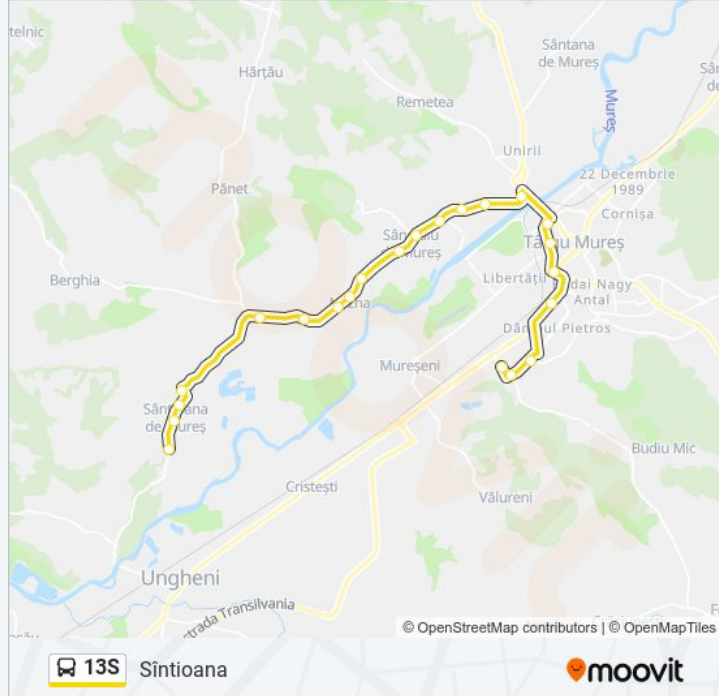

Direcții: Autogara Transport Local

Opriri: 22

Durata călătoriei: 34 min

Sumar linie:

Direcții: Sântioana

22 stații

[VEZI ORAR](#)

Autogara Transport Local

Direcții: Sântioana

Opri: 22

Durata călătoriei: 31 min

Sumar linie:

No Name

No Name

No Name

Sântioana