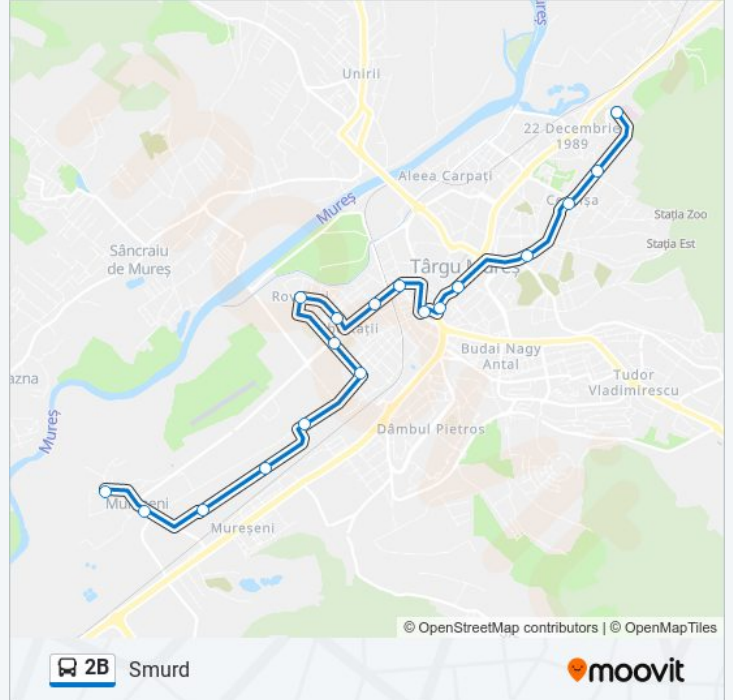

Mureșeni Sat

[Descarcă Aplicația](#)

Linia 2Bautobuz (Mureșeni Sat) are 2 rute. Pentru zilele din săptămână. orele de funcționare sunt:

(1) Mureșeni Sat: 05:00 - 22:10(2) Smurd: 05:00 - 22:10

Folosește Aplicația Moovit pentru a găsi cea mai apropiată 2B autobuz stație din împrejurimi și a afla când 2B autobuz sosește.

Opriri: 16

Durata călătoriei: 21 min

Sumar linie:

Direcții: Smurd

18 stații

[VEZI ORAR](#)

Mureșeni Sat
Dezrobirii
Ambient
Complexul Transilvania
Fabrica De Zahăr
Nicolae Balcescu
Gimnaziul Nicoale Bălcescu
Ady Endre
Salcânilor
Săvinești
Beșugului
Iuliu Maniu
Grand
Piața Trandafirilor
Papiu Ilarian
Mihai Eminescu
Clinica OrI
Smurd

Orar 2B autobuz

Smurd Orar rută:

luni	05:00 - 22:10
marți	05:00 - 22:10
miercuri	Neoperațional
joi	Neoperațional
vineri	Neoperațional
sâmbătă	Neoperațional
duminică	05:20 - 21:30

Info 2B autobuz

Direcții: Smurd

Opri: 18

Durata călătoriei: 22 min

Sumar linie:

Orare și hărți cu rutele într-un PDF offline pe moovitapp.com pentru 2B autobuz. Folosește Moovit App pentru a vedea orarul live al autobuzelor, metroului ori tramvaiului și direcții pas cu pas pentru toate mijloacele de transport din Târgu Mureș.