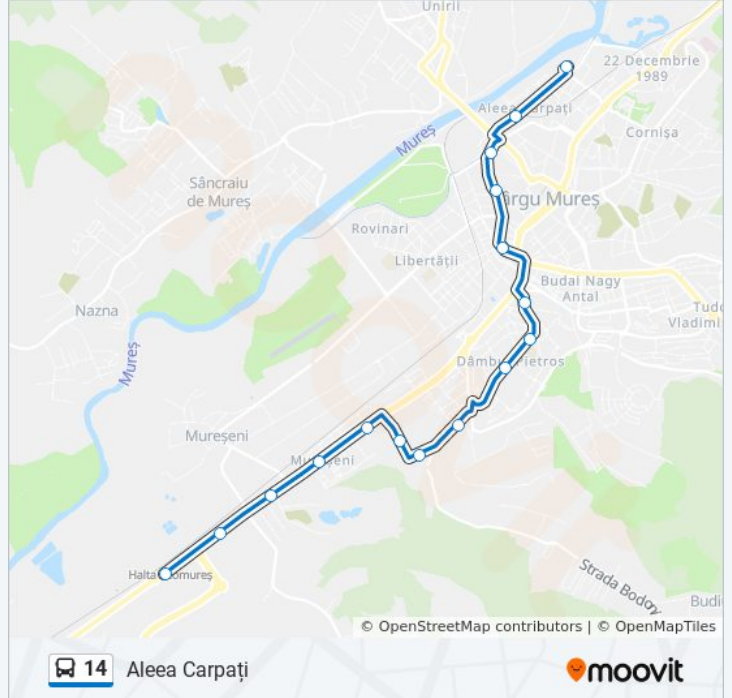

14

Aleea Carpați

Descarcă Aplicația

Linia 14 autobuz (Aleea Carpați) are 2 rute. Pentru zilele din săptămână, orele de funcționare sunt:

(1) Aleea Carpați: 05:45 - 22:10 (2) Combinat: 05:15 - 21:45

Folosește Aplicația Moovit pentru a găsi cea mai apropiată 14 autobuz stație din împrejurimi și a afla când 14 autobuz sosește.

## Direcții: Aleea Carpați

16 stații

[VEZI ORAR](#)

European Retail Park  
Metro 1  
Conserve  
Record 1  
Prodcomplex  
Autogara Transport Local  
Ita  
Budiului  
Olimp  
Cosmos  
Avram Iancu  
Cardinal Iuliu Hossu  
Piața De Zi  
Matei Corvin  
Aleea Carpați 2  
Ștrandul 1 Mai

## Info 14 autobuz

**Direcții:** Aleea Carpați

**Opriri:** 16

**Durata călătoriei:** 20 min

**Sumar linie:**

## Direcții: Combinat

19 stații  
[VEZI ORAR](#)

Ștrandul 1 Mai  
 Aleea Carpați 1  
 Darina  
 Electromureș  
 Sala Polivalenta  
 Cuza Vodă  
 Iuliu Maniu  
 Cireșului  
 Dâmbul Pietros  
 Ciucaș  
 Budiului  
 Plasmaterm  
 Autogara Transport Local  
 Traian Vuia  
 Record 2  
 Chimie  
 Metro 2  
 Combinat