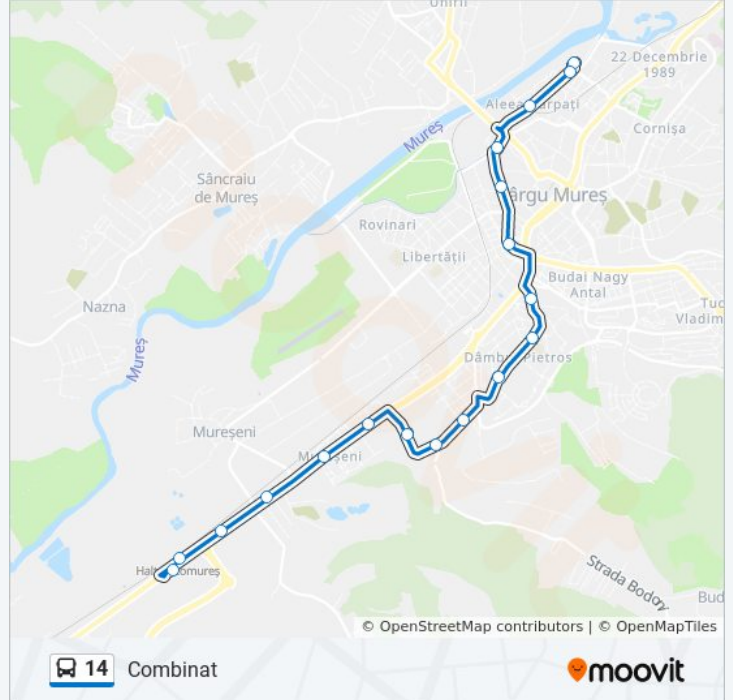

Orare și hărți cu rutele într-un PDF offline pe moovitapp.com pentru 14 autobuz. Folosește [Moovit App](#) pentru a vedea orarul live al autobuzelor, metroului ori tramvaiului și direcții pas cu pas pentru toate mijloacele de transport din Târgu Mureș.

[Despre Moovit](#) • [Soluții MaaS](#) • [Vezi țările suportate](#) • [Comunitatea Moovit](#)

© 2024 Moovit - Toate drepturile rezervate

Verifică orele de sosire live