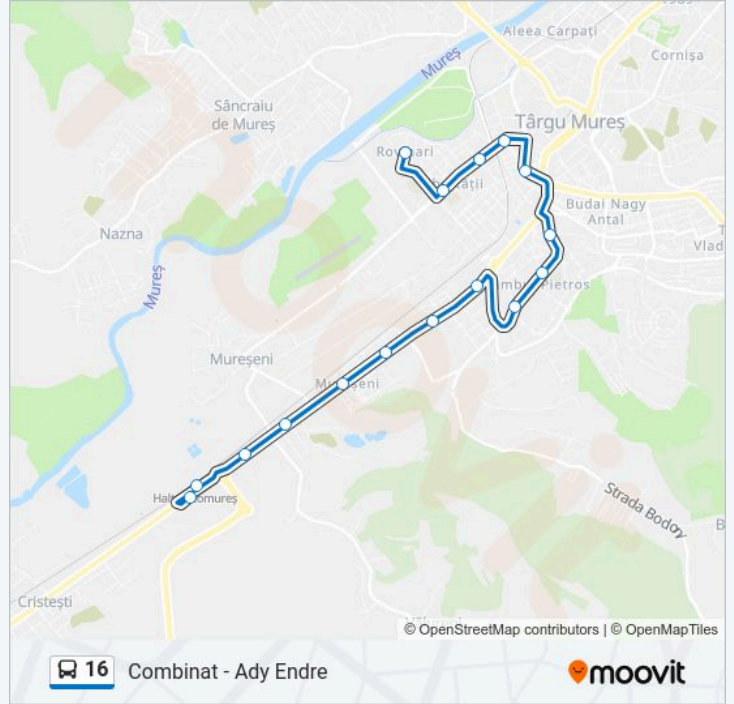

Orare și hărți cu rutele într-un PDF offline pe moovitapp.com pentru 16 autobuz. Folosește Moovit App pentru a vedea orarul live al autobuzelor, metroului ori tramvaiului și direcții pas cu pas pentru toate mijloacele de transport din Târgu Mureș.

© 2024 Moovit - Toate drepturile rezervate