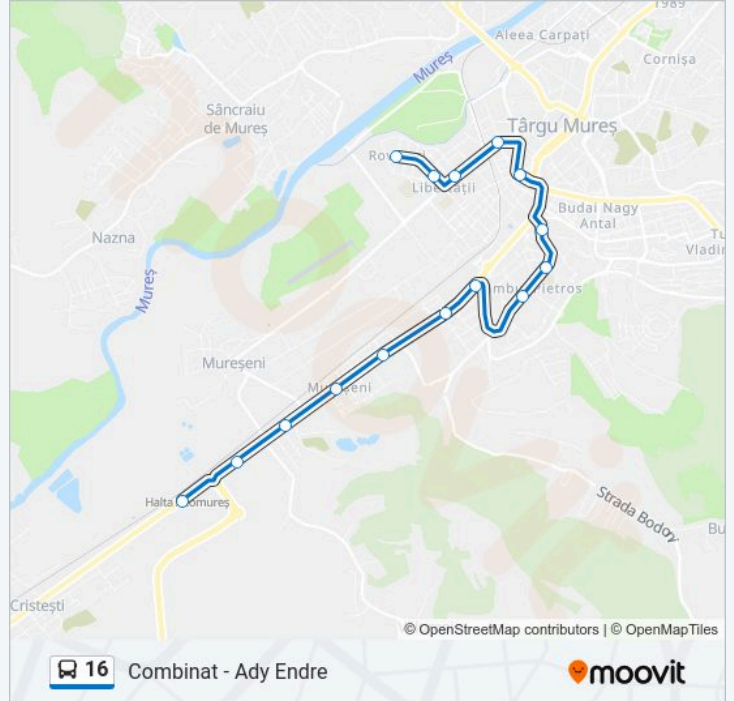

16

Combinat - Ady Endre

Descarcă Aplicația

Linia 16 autobuz (Combinat - Ady Endre) are 2 rute. Pentru zilele din săptămână, orele de funcționare sunt:

(1) Ady Endre: 05:10 - 22:15 (2) Combinat: 05:10 - 22:15

Folosește Aplicația Moovit pentru a găsi cea mai apropiată 16 autobuz stație din împrejurimi și a afla când 16 autobuz sosește.

Direcții: Ady Endre

15 stații

[VEZI ORAR](#)

European Retail Park

Metro 1

Conserve

Pârâului

Câmpului

Piața Onești

Rovinari

Orar 16 autobuz

Ady Endre Orar rută:

luni	05:10 - 22:15
marți	05:10 - 22:15
miercuri	05:10 - 22:15
joi	05:10 - 22:15
vineri	05:10 - 22:15
sâmbătă	05:00 - 22:15
duminică	05:00 - 22:15

Info 16 autobuz

Direcții: Ady Endre

Opriri: 15

Durata călătoriei: 19 min

Sumar linie:

16 Combinat - Ady Endre

Direcții: Combinat

16 stații