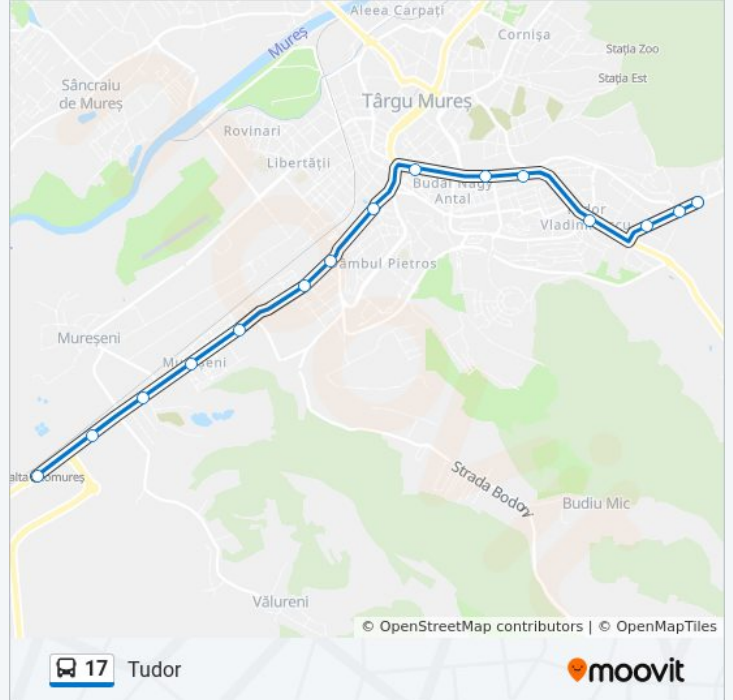

Direcții: Combinat

16 stații

[VEZI ORAR](#)

Dispecerat Tudor
Centrofarm
Liceul Electromureș
Corina 1
Fortuna
Radio Târgu Mureș
Izvor
Mocca 2
Gara Cfr
Autogara Voiajor 2
Traian Vuia
Record 2
Chimie
Metro 2
Combinat
European Retail Park

Opriri: 16

Durata călătoriei: 20 min

Sumar linie:

Direcții: Tudor

15 stații

[VEZI ORAR](#)

European Retail Park

Metro 1

Bușteni

B-Dul 1dec.1918

Regele Ferdinand

Solidaritatea

Dispecerat Tudor

Orar 17 autobuz

Tudor Orar rută:

luni	05:05 - 22:10
marți	05:05 - 22:10
miercuri	05:05 - 22:10
joi	05:05 - 22:10
vineri	05:05 - 22:10
sâmbătă	05:00 - 22:10
duminică	05:00 - 22:10

Info 17 autobuz

Direcții: Tudor

Opriri: 15

Durata călătoriei: 21 min

Sumar linie:

Orare și hărți cu rutele într-un PDF offline pe moovitapp.com pentru 17 autobuz. Folosește [Moovit App](#) pentru a vedea orarul live al autobuzelor, metroului ori tramvaiului și direcții pas cu pas pentru toate mijloacele de transport din Târgu Mureș.