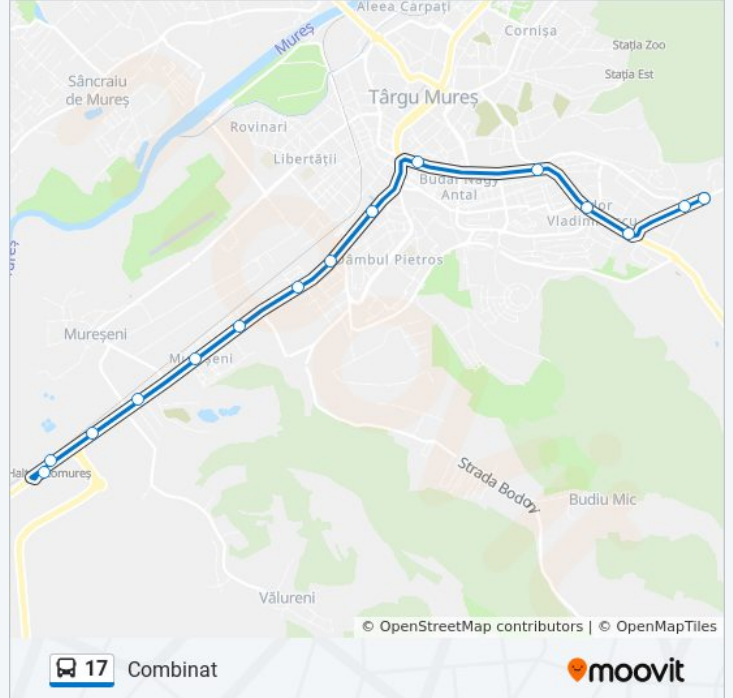

Combinat

[Descarcă Aplicația](#)

Linia 17 autobuz (Combinat) are 2 rute. Pentru zilele din săptămână, orele de funcționare sunt:

(1) Combinat: 05:05 - 22:10 (2) Tudor: 05:05 - 22:10

Folosește Aplicația Moovit pentru a găsi cea mai apropiată 17 autobuz stație din împrejurimi și a afla când 17 autobuz sosește.

Direcții: Combinat

16 stații

[VEZI ORAR](#)

Dispecerat Tudor
Centrofarm
Liceul Electromureș
Corina 1
Fortuna
Radio Târgu Mureș
Izvor
Mocca 2
Gara Cfr
Autogara Voiajor 2
Traian Vuia
Record 2
Chimie
Metro 2
Combinat
European Retail Park

Orar 17 autobuz

Combinat Orar rută:

luni	05:05 - 22:10
marți	05:05 - 22:10
miercuri	05:05 - 22:10
joi	05:05 - 22:10
vineri	05:05 - 22:10
sâmbătă	05:30 - 21:30
duminică	05:30 - 21:30

Info 17 autobuz

Direcții: Combinat

Opriri: 16

Durata călătoriei: 20 min

Sumar linie:

Direcții: Tudor

15 stații

[VEZI ORAR](#)

European Retail Park

Metro 1