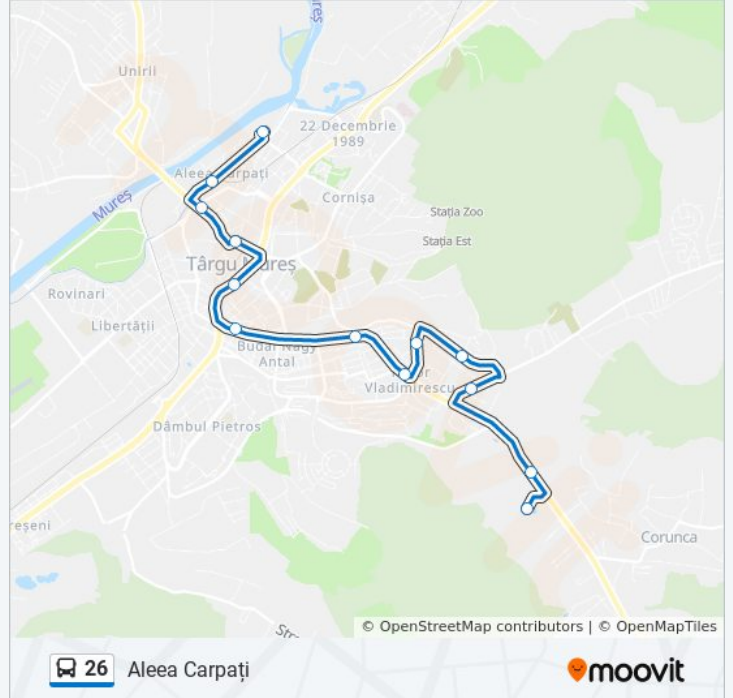

Direcții: Aleea Carpați

14 stații

[VEZI ORAR](#)

Sapienia

Dedeman

Regele Ferdinand

Piața Diamant 1

Înfrățirii

Ștrandul 1 Mai

Orar 26 autobuz

Aleea Carpați Orar rută:

luni	Neoperațional
marți	Neoperațional
miercuri	Neoperațional
joi	Neoperațional
vineri	Neoperațional
sâmbătă	Neoperațional
duminică	05:30 - 21:30

Info 26 autobuz

Direcții: Aleea Carpați

Opriri: 14

Durata călătoriei: 16 min

Sumar linie:

Direcții: Sapienia

18 stații
[VEZI ORAR](#)

- Ștrandul 1 Mai
- Aleea Carpați 1
- Darina
- Electromureș
- Electrica
- Evreilor Martiri
- Piața Teatrului
- Poli 2
- Europa
- Bușteni
- Poklos
- Tudor Vladimirescu
- Piața Diamant 2
- Liceul Electromureș
- Corina 2
- Shopping City
- Hotel Business
- Sapienia