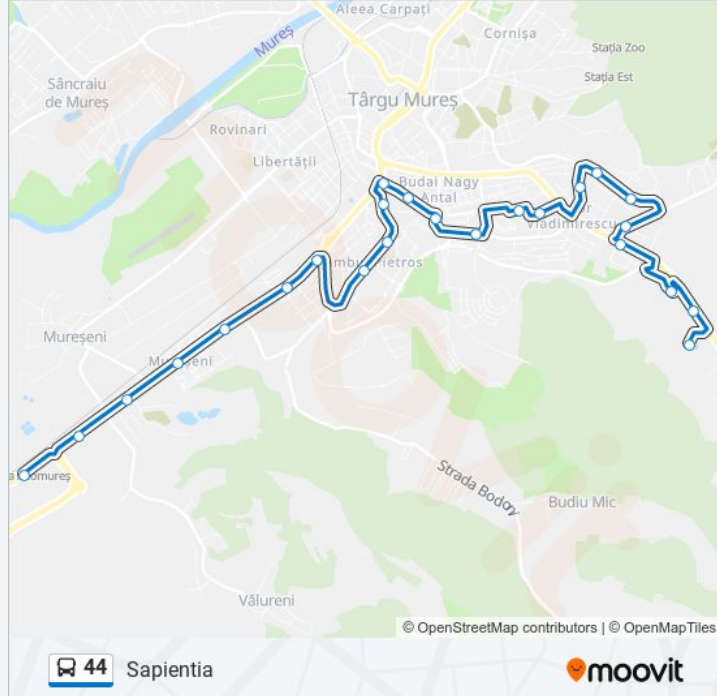

Durata călătoriei: 26 min

Sumar linie:

Piața Diamant 2

Liceul Electromureș

Corina 2

Shopping City

Hotel Business

Sapientia