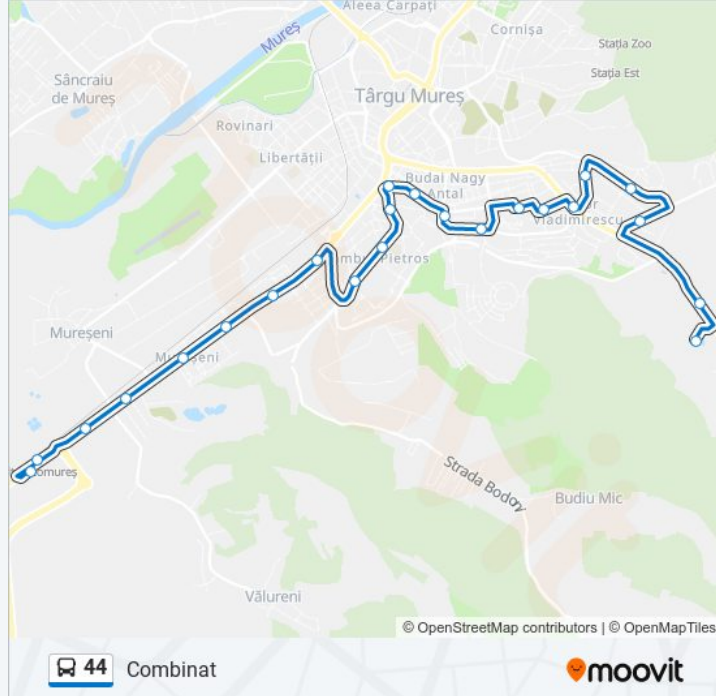

Direcții: Combinat

23 stații

[VEZI ORAR](#)

Sapienia
Dedeman
Regele Ferdinand
Piața Diamant 1
Înfrățirii
Fortuna
Moldovei
Macul Rosu
Panduru - Mol
Izvoru Rece
Predeal
Crinului
Cireșului
Dâmbul Pietros
Ciucaș
Gara Cfr
Autogara Voiajor 2
Traian Vuia
Record 2
Chimie
Metro 2

Combinat

European Retail Park

Direcții: Sapienia

24 stații

[VEZI ORAR](#)

European Retail Park

Metro 1

Conserve

Predeal

Izvoru Rece

Panduru

Macul Rosu

Moldovei

Poklos

Tudor Vladimirescu

Orar 44 autobuz

Durata călătoriei: 26 min

Sumar linie:

Piața Diamant 2

Liceul Electromureș

Corina 2

Shopping City

Hotel Business

Sapientia