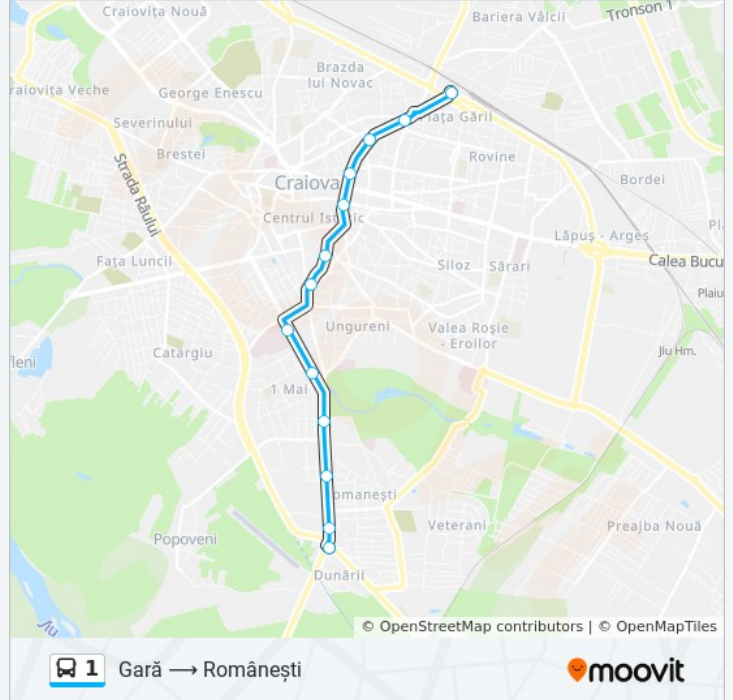

Gară → Românești

[Vezi În Modul Website](#)

Linia 1 autobuz (Gară → Românești) are 2 rute. Pentru zilele din săptămână. orele de funcționare sunt:

(1) Gară → Românești: 5:30 - 21:00(2) Românești → Gară: 5:30 - 21:30

Folosește Aplicația Moovit pentru a găsi cea mai apropiată 1 autobuz stație din împrejurimi și a afla când 1 autobuz sosește.

Direcții: Gară → Românești

13 stații

[VEZI ORAR](#)

Gara Craiova

Păltiniș

Păcii

Țărăncuța

Peco Românești

Orar 1 autobuz

Gară → Românești Orar rută:

luni	5:30 - 21:00
marți	5:30 - 21:00
miercuri	5:30 - 21:00
joi	5:30 - 21:00
vineri	5:30 - 21:00
sâmbătă	6:00 - 21:00
duminică	6:00 - 21:00

Info 1 autobuz

Direcții: Gară → Românești

Opriri: 13

Durata călătoriei: 17 min

Sumar linie:

Direcții: Românești → Gară

12 stații
[VEZI ORAR](#)

Peco Românești
Olas Prod
Românești
Ielif
Parcul Nicolae Romanescu
Zorile
Casa De Ajutor A Pensionarilor
Alexandru Macedonski
Olteț
Nicolae Bălcescu
Păltiniș
Gara Craiova