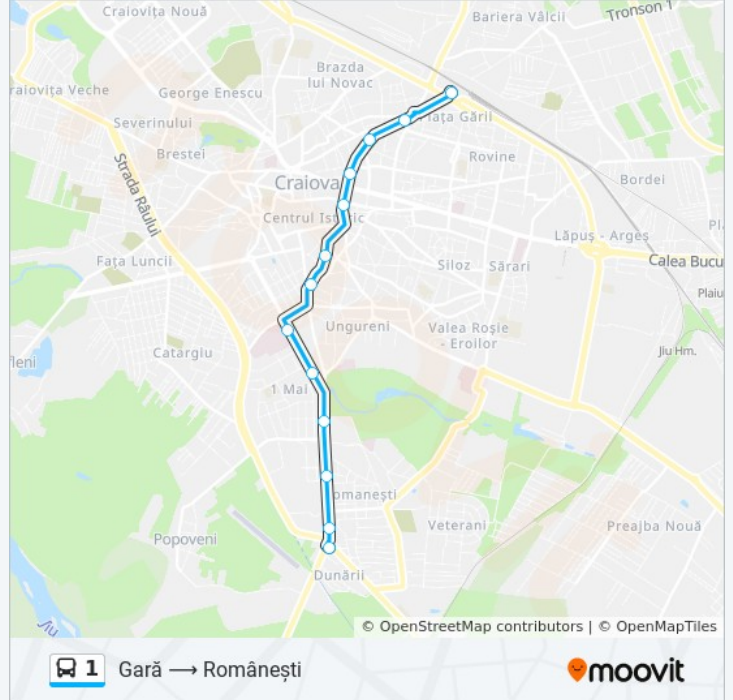

Orare și hărți cu rutele într-un PDF offline pe moovitapp.com pentru 1 autobuz. Folosește [Moovit App](#) pentru a vedea orarul live al autobuzelor, metroului ori tramvaiului și direcții pas cu pas pentru toate mijloacele de transport din Craiova.

[Despre Moovit](#) • [Soluții MaaS](#) • [Vezi țările suportate](#) • [Comunitatea Moovit](#)

© 2023 Moovit - Toate drepturile rezervate

Verifică orele de sosire live