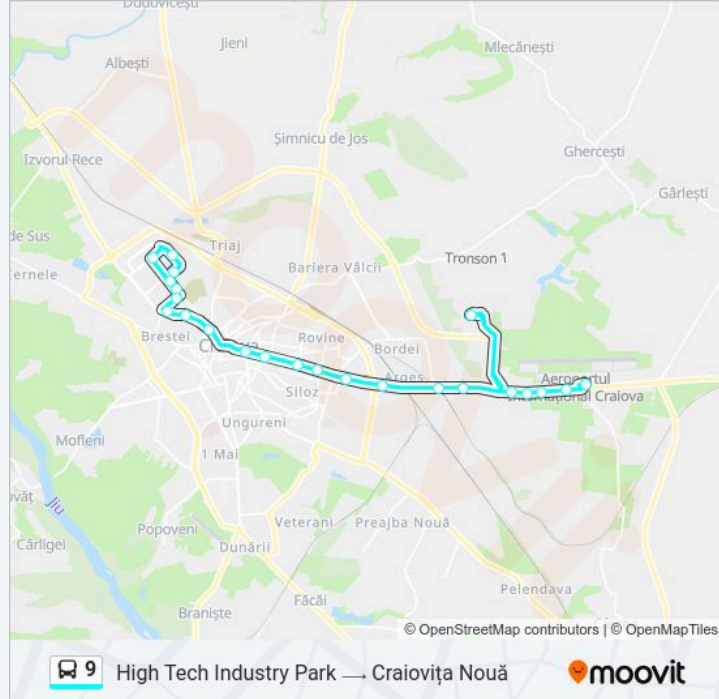

Lidl

Complex Segarcea

Poștă (20)

Orizont (10)

Cinema (30)

Orare și hărți cu rutele într-un PDF offline pe moovitapp.com pentru 9 autobuz. Folosește Moovit App pentru a vedea orarul live al autobuzelor, metroului ori tramvaiului și direcții pas cu pas pentru toate mijloacele de transport din Craiova.

© 2025 Moovit - Toate drepturile rezervate