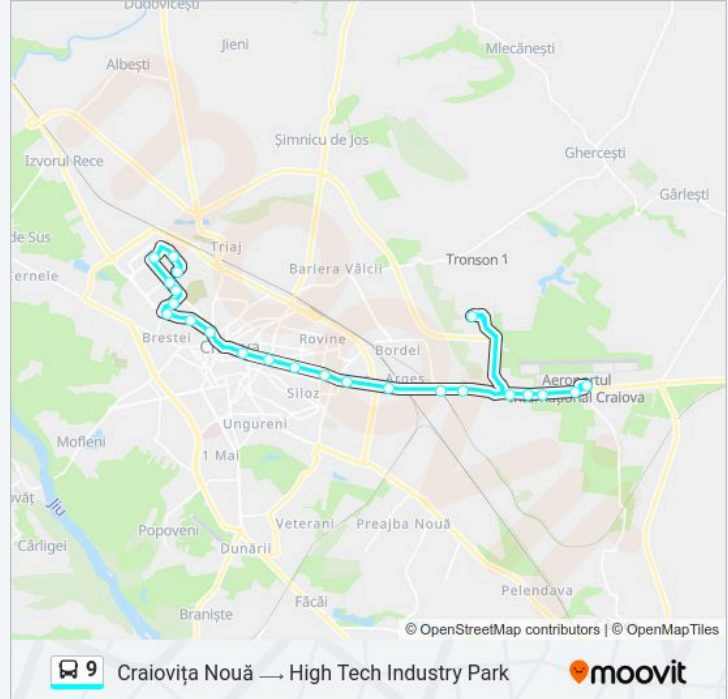

Folosește Aplicația Moovit pentru a găsi cea mai apropiată 9 autobuz stație din împrejurimi și a afla când 9 autobuz sosește.

Direcții: Craiovița Nouă → High Tech Industry Park

23 stații
[VEZI ORAR](#)

- Cinema (30)
- Orizont (10)
- Poștă (20)
- Complex Segarcea
- Lidl
- Liceul De Chimie
- Casa Tineretului
- Școala Decebal
- Spitalul Nr. 2
- Teatrul Național
- Piața Centrală
- Rotonda
- Institut
- Sărari
- Helin
- Plaiul Vulcănești
- Lacul Hanul Doctorului
- Parc Industrial
- Unitatea Militară Aeroport
- Blocuri

Info 9 autobuz

Direcții: Craiovița Nouă → High Tech Industry Park

Opriri: 23

Durata călătoriei: 34 min

Sumar linie:

Aeroportul Craiova

Metro

High Tech Industry Park

Direcții: High Tech Industry Park → Craiovița Nouă

23 stații

[VEZI ORAR](#)

High Tech Industry Park

Metro

Aeroportul Craiova

Blocuri

Unitatea Militară Aeroport

Parc Industrial

Lacul Hanul Doctorului

Plaiul Vulcănești

Helin

Sărari

Institut

Rotonda

Piața Centrală