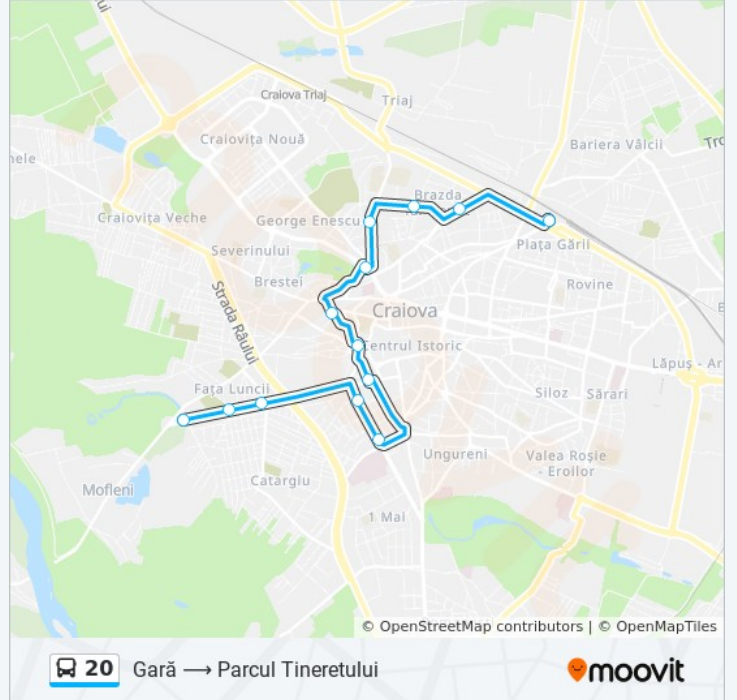

20

Gară → Parcul Tineretului

Vezi În Modul Website

Linia 20 autobuz (Gară → Parcul Tineretului) are 2 rute. Pentru zilele din săptămână, orele de funcționare sunt:
(1) Gară → Parcul Tineretului: 6:00 - 20:00 (2) Parcul Tineretului → Gară: 6:00 - 20:30
Folosește Aplicația Moovit pentru a găsi cea mai apropiată 20 autobuz stație din împrejurimi și a afla când 20 autobuz sosește.

Direcții: Gară → Parcul Tineretului

13 stații

[VEZI ORAR](#)

Gara Craiova
Complex Vechi
Complex Nou
Făgăraș
Spitalul Nr. 2
Facultatea De Agronomie
Madona Dudu
Liceul Frații Buzești
Liceul De Artă
Stadion
Aprozar
Drumul Fabricii
Parcul Tineretului

Direcții: Gară → Parcul Tineretului

Opriri: 13

Durata călătoriei: 19 min

Sumar linie:

Direcții: Parcul Tineretului → Gară

15 stații
[VEZI ORAR](#)

Parcul Tineretului
Drumul Fabricii
Aprozar
Stadion
Liceul De Artă
Stadion
Sfântul Dumitru
Facultatea De Agronomie
Spitalul Nr. 2
Școala Specială
Făgăraș
Complex Nou
Complex Vechi
Complex Vechi
Gara Craiova

Direcții: Parcul Tineretului → Gară

Opriri: 15

Durata călătoriei: 18 min

Sumar linie:

Orare și hărți cu rutele într-un PDF offline pe moovitapp.com pentru 20 autobuz. Folosește [Moovit App](#) pentru a vedea orarul live al autobuzelor, metroului ori tramvaiului și direcții pas cu pas pentru toate mijloacele de transport din Craiova.