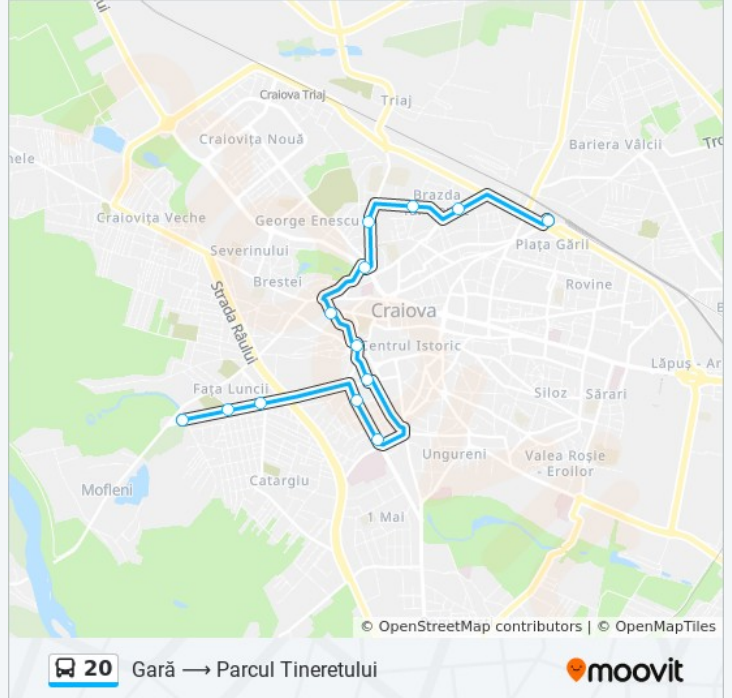

20

Gară → Parcul Tineretului

Vezi În Modul Website

Linia 20 autobuz (Gară → Parcul Tineretului) are 2 rute. Pentru zilele din săptămână, orele de funcționare sunt:
(1) Gară → Parcul Tineretului: 6:00 - 20:00 (2) Parcul Tineretului → Gară: 6:00 - 20:30
Folosește Aplicația Moovit pentru a găsi cea mai apropiată 20 autobuz stație din împrejurimi și a afla când 20 autobuz sosește.

Direcții: Gară → Parcul Tineretului

13 stații

[VEZI ORAR](#)

Gara Craiova
Complex Vechi
Complex Nou
Făgăraș
Spitalul Nr. 2
Facultatea De Agronomie
Madona Dudu
Liceul Frații Buzești
Liceul De Artă
Stadion
Aprozar
Drumul Fabricii
Parcul Tineretului

Orar 20 autobuz

Gară → Parcul Tineretului Orar rută:

luni	6:00 - 20:00
marți	6:00 - 20:00
miercuri	6:00 - 20:00
joi	6:00 - 20:00
vineri	6:00 - 20:00
sâmbătă	9:00 - 20:00
duminică	9:00 - 20:00

Info 20 autobuz

Direcții: Gară → Parcul Tineretului

Opriri: 13

Durata călătoriei: 19 min

Sumar linie:

Direcții: Parcul Tineretului → Gară

15 stații
[VEZI ORAR](#)

Parcul Tineretului
Drumul Fabricii
Aprozar
Stadion
Liceul De Artă
Stadion
Sfântul Dumitru
Facultatea De Agronomie
Spitalul Nr. 2
Școala Specială
Făgăraș
Complex Nou
Complex Vechi
Complex Vechi
Gara Craiova