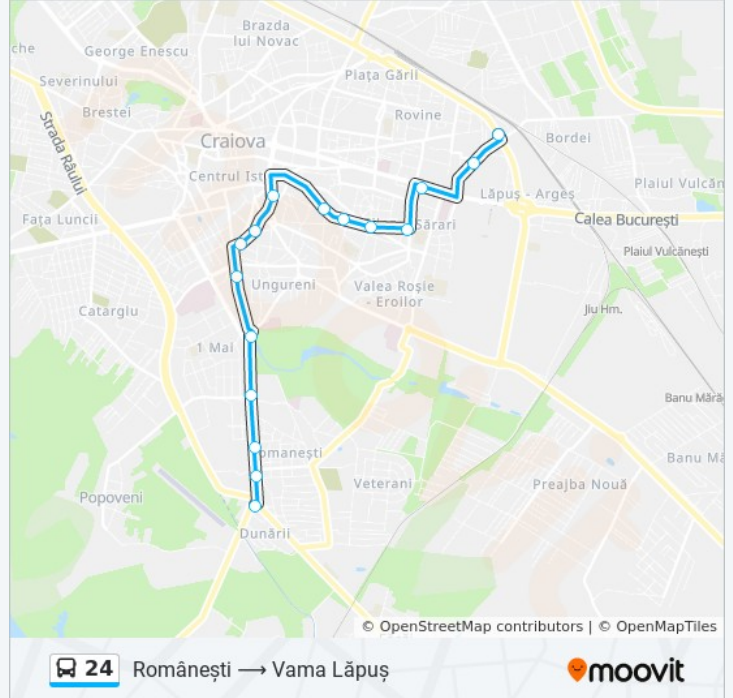

Romanești → Vama Lăpuș

Descarcă Aplicația

Linia 24 autobuz (Romanești → Vama Lăpuș) are 2 rute. Pentru zilele din săptămână, orele de funcționare sunt:

(1) Romanești → Vama Lăpuș: 06:00 - 20:30 (2) Vama Lăpuș → Romanești: 06:00 - 21:00

Folosește Aplicația Moovit pentru a găsi cea mai apropiată 24 autobuz stație din împrejurimi și a afla când 24 autobuz sosește.

Direcții: Romanești → Vama Lăpuș

15 stații

[VEZI ORAR](#)

Olas Prod

Românești

Horia

Sfinții Apostoli

Institut

Frigorifer

Vama Lăpuș

Orar 24 autobuz

Romanești → Vama Lăpuș Orar rută:

luni	06:00 - 20:30
marți	06:00 - 20:30
miercuri	06:00 - 20:30
joi	06:00 - 20:30
vineri	06:00 - 20:30
sâmbătă	06:00 - 20:30
duminică	06:00 - 20:30

Info 24 autobuz

Direcții: Romanești → Vama Lăpuș

Opriri: 15

Durata călătoriei: 19 min

Sumar linie:

Direcții: Vama Lăpuș → Românești

16 stații

[VEZI ORAR](#)