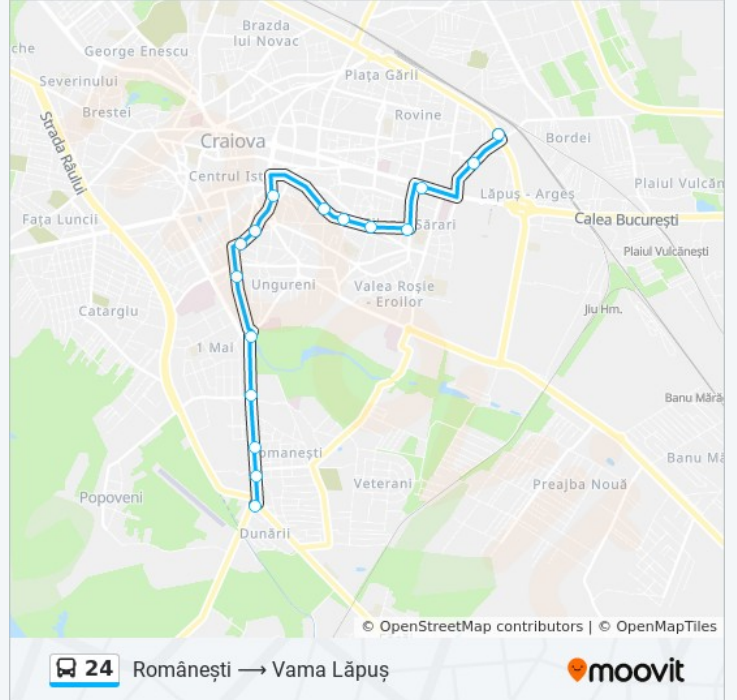

Romanești → Vama Lăpuș

Descarcă Aplicația

Linia 24 autobuz (Romanești → Vama Lăpuș) are 2 rute. Pentru zilele din săptămână, orele de funcționare sunt:

(1) Romanești → Vama Lăpuș: 06:00 - 20:30 (2) Vama Lăpuș → Romanești: 06:00 - 21:00

Folosește Aplicația Moovit pentru a găsi cea mai apropiată 24 autobuz stație din împrejurimi și a afla când 24 autobuz sosește.

Direcții: Romanești → Vama Lăpuș

15 stații

[VEZI ORAR](#)

Olas Prod

Românești

Orar 24 autobuz

Vama Lăpuș → Românești Orar rută:

luni	06:00 - 21:00
marți	06:00 - 21:00
miercuri	06:00 - 21:00
joi	06:00 - 21:00
vineri	06:00 - 21:00
sâmbătă	06:00 - 21:00
duminică	06:00 - 21:00

Info 24 autobuz

Direcții: Vama Lăpuș → Românești

Opriri: 16

Durata călătoriei: 24 min

Sumar linie:

Orare și hărți cu rutele într-un PDF offline pe moovitapp.com pentru 24 autobuz. Folosește [Moovit App](#) pentru a vedea orarul live al autobuzelor, metroului ori tramvaiului și direcții pas cu pas pentru toate mijloacele de transport din Craiova.