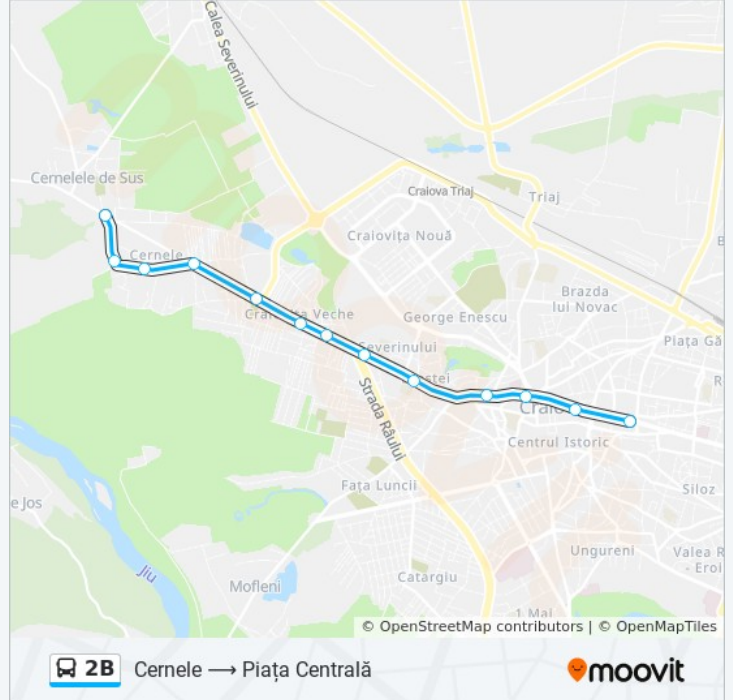

Folosește Aplicația Moovit pentru a găsi cea mai apropiată 2B autobuz stație din împrejurimi și a afla când 2B autobuz sosește.

Direcții: Cernele → Piața Centrală

13 stații

[VEZI ORAR](#)

Cernele
Dispensar
Fântână
Fermierului
Cimitir
Grădinița Nr. 16
Biserica
Râului
Compania De Apă
Mihai Bravu
Ire
Teatrul Național
Piața Centrală

Direcții: Cernele → Piața Centrală

Opriri: 13

Durata călătoriei: 19 min

Sumar linie:

Direcții: Piața Centrală → Cernele

14 stații
[VEZI ORAR](#)

Piața Centrală
Teatrul Național
Liceul Gheorghe Chițu
Pictor Oscar Obedeanu
Craiovița Veche
Compania De Apă
Râului
Biserica
Grădinița Nr. 16
Cimitir
Fermierului
Fântână
Dispensar
Cernele

Orar 2B autobuz

Piața Centrală → Cernele Orar rută:

luni	6:00 - 21:30
marți	6:00 - 21:30
miercuri	6:00 - 21:30
joi	6:00 - 21:30
vineri	6:00 - 21:30
sâmbătă	6:30 - 21:30
duminică	6:30 - 21:30

Info 2B autobuz

Direcții: Piața Centrală → Cernele

Opriri: 14

Durata călătoriei: 20 min

Sumar linie:

Orare și hărți cu rutele într-un PDF offline pe moovitapp.com pentru 2B autobuz. Folosește [Moovit App](#) pentru a vedea orarul live al autobuzelor, metroului ori tramvaiului și direcții pas cu pas pentru toate mijloacele de transport din Craiova.