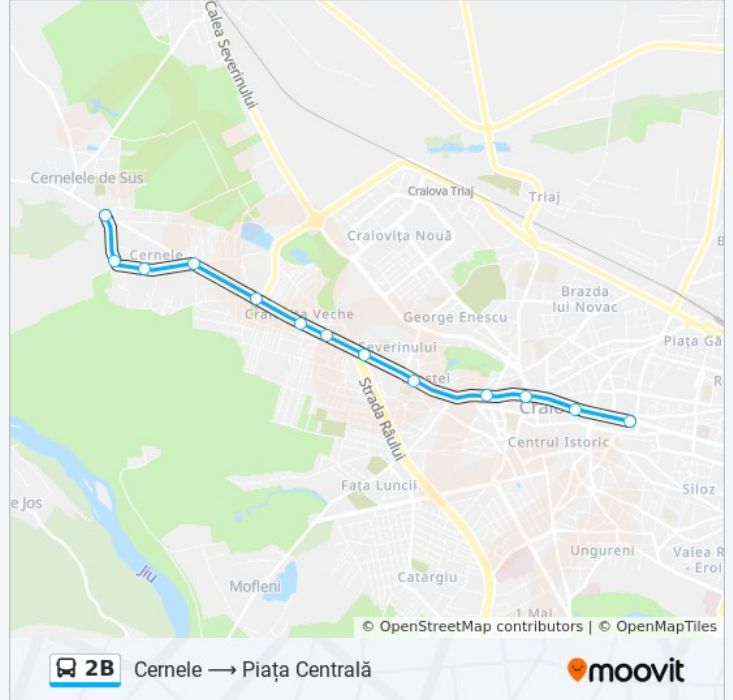

Cernele → Piața Centrală

[Vezi În Modul Website](#)

Linia 2Bautobuz (Cernele → Piața Centrală) are 2 rute. Pentru zilele din săptămână. orele de funcționare sunt:

(1) Cernele → Piața Centrală: 5:30 - 21:00(2) Piața Centrală → Cernele: 6:00 - 21:30

Folosește Aplicația Moovit pentru a găsi cea mai apropiată 2B autobuz stație din împrejurimi și a afla când 2B autobuz sosește.

Direcții: Cernele → Piața Centrală

13 stații

[VEZI ORAR](#)

Cernele
Dispensar
Fântână
Fermierului
Cimitir
Grădinița Nr. 16
Biserica
Râului
Compania De Apă
Mihai Bravu
Ire
Teatrul Național
Piața Centrală

Orar 2B autobuz

Cernele → Piața Centrală Orar rută:

luni	5:30 - 21:00
marți	5:30 - 21:00
miercuri	5:30 - 21:00
joi	5:30 - 21:00
vineri	5:30 - 21:00
sâmbătă	6:00 - 21:00
duminică	6:00 - 21:00

Info 2B autobuz

Direcții: Cernele → Piața Centrală

Opriri: 13

Durata călătoriei: 19 min

Sumar linie:

Direcții: Piața Centrală → Cernele

14 stații
[VEZI ORAR](#)

Piața Centrală
Teatrul Național
Liceul Gheorghe Chițu
Pictor Oscar Obedeanu
Craiovița Veche
Compania De Apă
Râului
Biserica
Grădinița Nr. 16
Cimitir
Fermierului
Fântână
Dispensar
Cernele