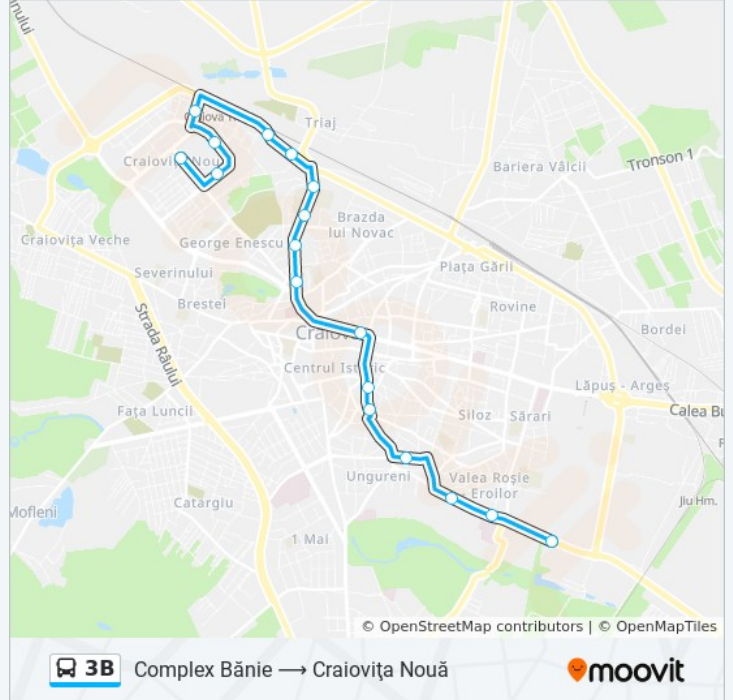

3B

Complex Bănie → Craiovița Nouă

Descarcă Aplicația

Linia 3B autobuz (Complex Bănie → Craiovița Nouă) are 2 rute. Pentru zilele din săptămână, orele de funcționare sunt: (1) Complex Bănie → Craiovița Nouă: 05:30 - 21:30 (2) Craiovița Nouă → Complex Bănie: 05:30 - 21:00  
Folosește Aplicația Moovit pentru a găsi cea mai apropiată 3B autobuz stație din împrejurimi și a afla când 3B autobuz sosește.

## Info 3B autobuz

**Direcții:** Complex Bănie → Craiovița Nouă

**Opriri:** 17

**Durata călătoriei:** 23 min

**Sumar linie:**

## Orar 3B autobuz

Craiovița Nouă → Complex Bănie Orar rută:

luni	05:30 - 21:00
marți	05:30 - 21:00
miercuri	05:30 - 21:00
joi	05:30 - 21:00
vineri	05:30 - 21:00
sâmbătă	06:00 - 21:00
duminică	06:00 - 21:00

## Info 3B autobuz

**Direcții:** Craiovița Nouă → Complex Bănie

**Opriri:** 16

**Durata călătoriei:** 24 min

**Sumar linie:**

Orare și hărți cu rutele într-un PDF offline pe moovitapp.com pentru 3B autobuz. Folosește [Moovit App](#) pentru a vedea orarul live al autobuzelor, metroului ori tramvaiului și direcții pas cu pas pentru toate mijloacele de transport din Craiova.