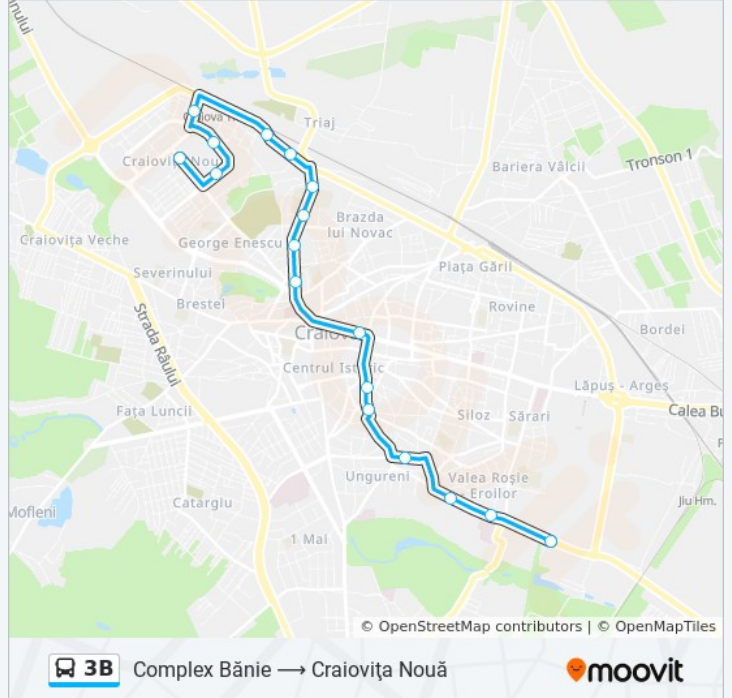

3B

Complex Bănie → Craiovița Nouă

Descarcă Aplicația

Linia 3B autobuz (Complex Bănie → Craiovița Nouă) are 2 rute. Pentru zilele din săptămână, orele de funcționare sunt: (1) Complex Bănie → Craiovița Nouă: 05:30 - 21:30 (2) Craiovița Nouă → Complex Bănie: 05:30 - 21:00  
Folosește Aplicația Moovit pentru a găsi cea mai apropiată 3B autobuz stație din împrejurimi și a afla când 3B autobuz sosește.

## Direcții: Complex Bănie → Craiovița Nouă

17 stații

[VEZI ORAR](#)

Complex Bănie

Spitalul Militar

Ira 8

Independența

Caracal

## Orar 3B autobuz

Complex Bănie → Craiovița Nouă Orar rută:

luni	05:30 - 21:30
marți	05:30 - 21:30
miercuri	05:30 - 21:30
joi	05:30 - 21:30
vineri	05:30 - 21:30
sâmbătă	06:00 - 21:20
duminică	06:00 - 21:20

## Info 3B autobuz

**Direcții:** Complex Bănie → Craiovița Nouă

**Opriri:** 17

**Durata călătoriei:** 23 min

**Sumar linie:**