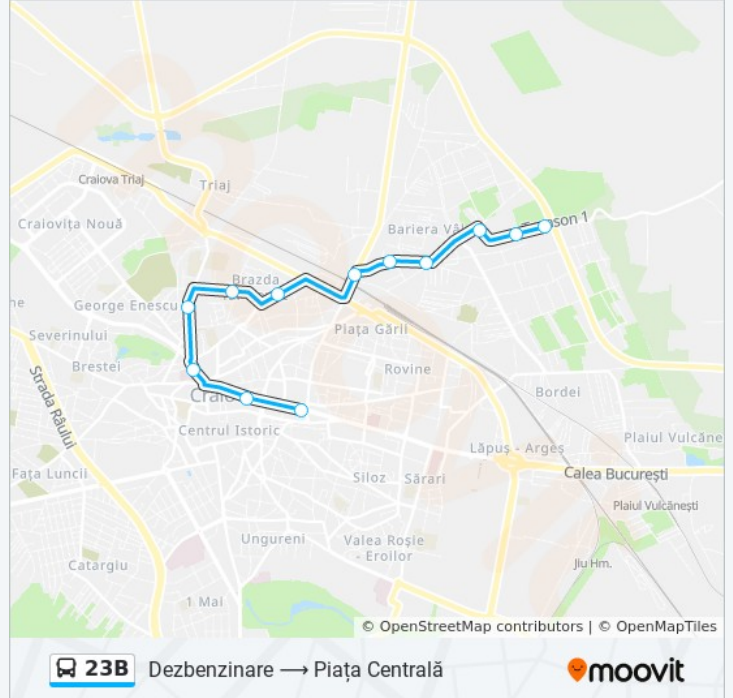

Direcții: Piața Centrală → Carpenului

12 stații
[VEZI ORAR](#)

Piața Centrală
Nicolae Bălcescu
Rond
Guliver
Toamnei
Școală
Alimentară
Petrom Service
Carpenului 1
Carpenului 2
Carpenului 3
Carpenului 4

Orar 23B autobuz

Piața Centrală → Carpenului Orar rută:

luni	07:00 - 21:00
marți	07:00 - 21:00
miercuri	07:00 - 21:00
joi	07:00 - 21:00
vineri	07:00 - 21:00
sâmbătă	07:00 - 21:00
duminică	07:00 - 21:00

Info 23B autobuz

Direcții: Piața Centrală → Carpenului

Opriri: 12

Durata călătoriei: 14 min

Sumar linie: