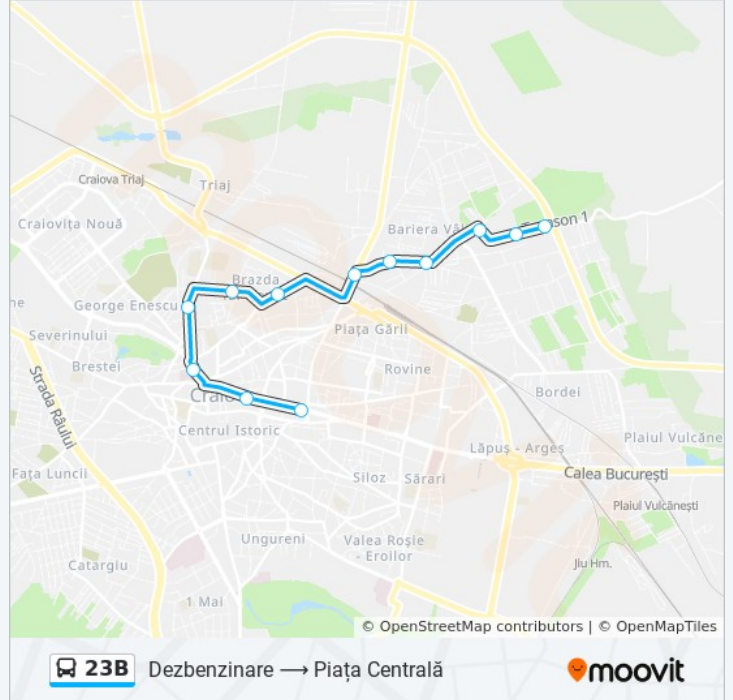

23B

Carpenuului → Piața Centrală

Descarcă Aplicația

Linia 23Bautobuz (Carpenuului → Piața Centrală) are 2 rute. Pentru zilele din săptămână. orele de funcționare sunt:
(1) Carpenului → Piața Centrală: 06:30 - 20:30(2) Piața Centrală → Carpenului: 07:00 - 21:00
Folosește Aplicația Moovit pentru a găsi cea mai apropiată 23B autobuz stație din împrejurimi și a afla când 23B autobuz sosește.

Info 23B autobuz

Direcții: Carpenului → Piața Centrală

Opriri: 14

Durata călătoriei: 19 min

Sumar linie:

Direcții: Piața Centrală → Carpenului

12 stații
[VEZI ORAR](#)

Piața Centrală
Nicolae Bălcescu
Rond
Guliver
Toamnei
Școală
Alimentară
Petrom Service
Carpenului 1
Carpenului 2
Carpenului 3
Carpenului 4

Orar 23B autobuz

Piața Centrală → Carpenului Orar rută:

luni	07:00 - 21:00
marți	07:00 - 21:00
miercuri	07:00 - 21:00
joi	07:00 - 21:00
vineri	07:00 - 21:00
sâmbătă	07:00 - 21:00
duminică	07:00 - 21:00

Info 23B autobuz

Direcții: Piața Centrală → Carpenului

Opriri: 12

Durata călătoriei: 14 min

Sumar linie:

Orare și hărți cu rutele într-un PDF offline pe moovitapp.com pentru 23B autobuz. Folosește [Moovit App](#) pentru a vedea orarul live al autobuzelor, metroului ori tramvaiului și direcții pas cu pas pentru toate mijloacele de transport din Craiova.