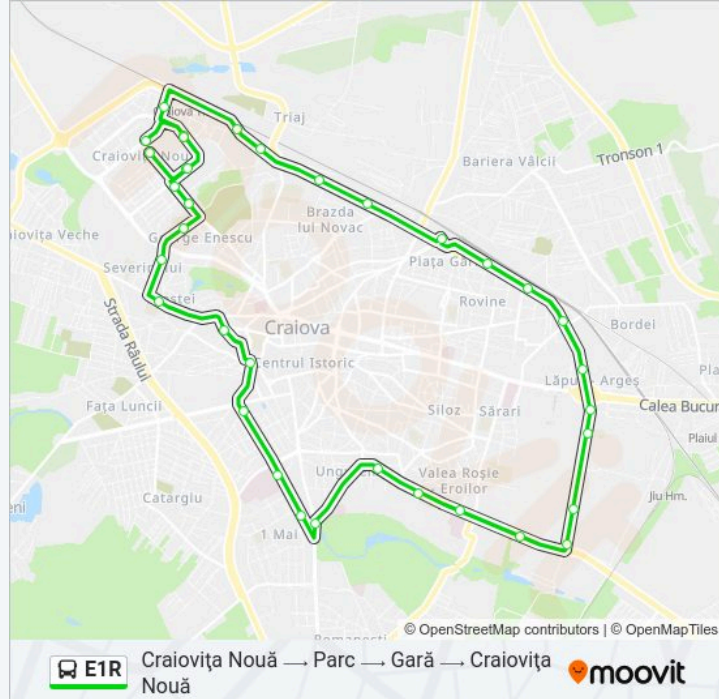

## Linia E1R

Craiovița Nouă → Parc → Gară → Craiovița Nouă

Descarcă Aplicația

Linia E1R autobuz (Craiovița Nouă → Parc → Gară → Craiovița Nouă) are o rută. Pentru zilele din săptămână, orele de funcționare sunt:

### Info E1R autobuz

**Direcții:** Craiovița Nouă → Parc → Gară → Craiovița Nouă

**Opriri:** 35

**Durata călătoriei:** 49 min

**Sumar linie:**

Mat Sa

Electroputere

POD Electro

Iml

Vama Lăpuș

Complex Rovine

Complex Bacriz

Gara Craiova

Bloc 41

Bloc B2

Olimp

Unitatea Militară Rocardă

Big Vechi

Orizont / Coborâre

Cinema / Coborâre

Complex Racheta (15)

Orare și hărți cu rutele într-un PDF offline pe [moovitapp.com](https://moovitapp.com) pentru E1R autobuz. Folosește Moovit App pentru a vedea orarul live al autobuzelor, metroului ori tramvaiului și direcții pas cu pas pentru toate mijloacele de transport din Craiova.