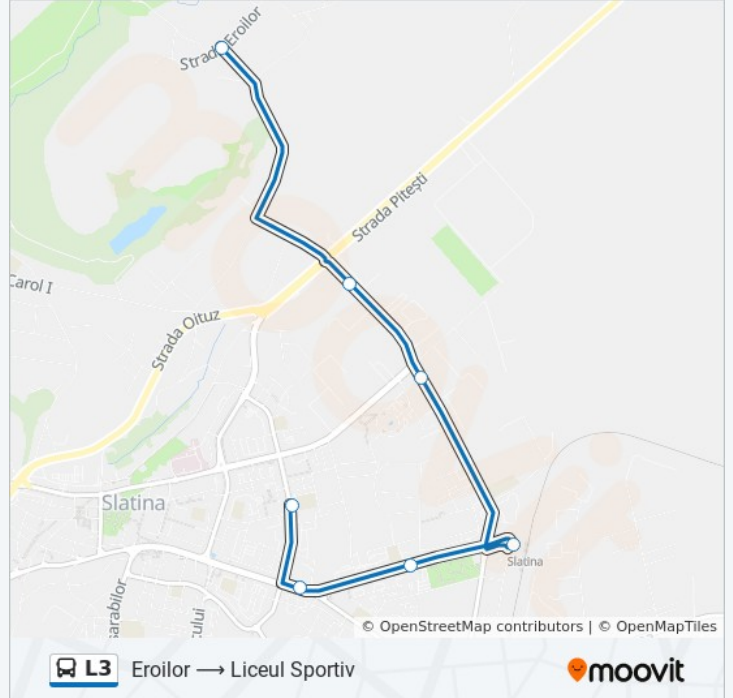

Folosește Aplicația Moovit pentru a găsi cea mai apropiată L3 autobuz stație din împrejurimi și a afla când L3 autobuz sosește.

Direcții: Eroilor → Liceul Sportiv

7 stații

[VEZI ORAR](#)

Eroilor

Decora

Tmucb

Gara Cfr

Tunari

Vâlcea

Liceul Sportiv

Orar L3 autobuz

Eroilor → Liceul Sportiv Orar rută:

luni	6:05 - 20:00
marți	6:05 - 20:00
miercuri	6:05 - 20:00
joi	6:05 - 20:00
vineri	6:05 - 20:00
sâmbătă	7:50 - 11:50
duminică	7:50 - 11:50

Info L3 autobuz

Direcții: Eroilor → Liceul Sportiv

Opriri: 7

Durata călătoriei: 15 min

Sumar linie:

Direcții: Liceul Sportiv → Eroilor

4 stații

[VEZI ORAR](#)

Info L3 autobuz

Direcții: Liceul Sportiv → Eroilor

Opriri: 4

Durata călătoriei: 11 min

Sumar linie:

Orare și hărți cu rutele într-un PDF offline pe moovitapp.com pentru L3 autobuz. Folosește [Moovit App](#) pentru a vedea orarul live al autobuzelor, metroului ori tramvaiului și direcții pas cu pas pentru toate mijloacele de transport din Craiova.