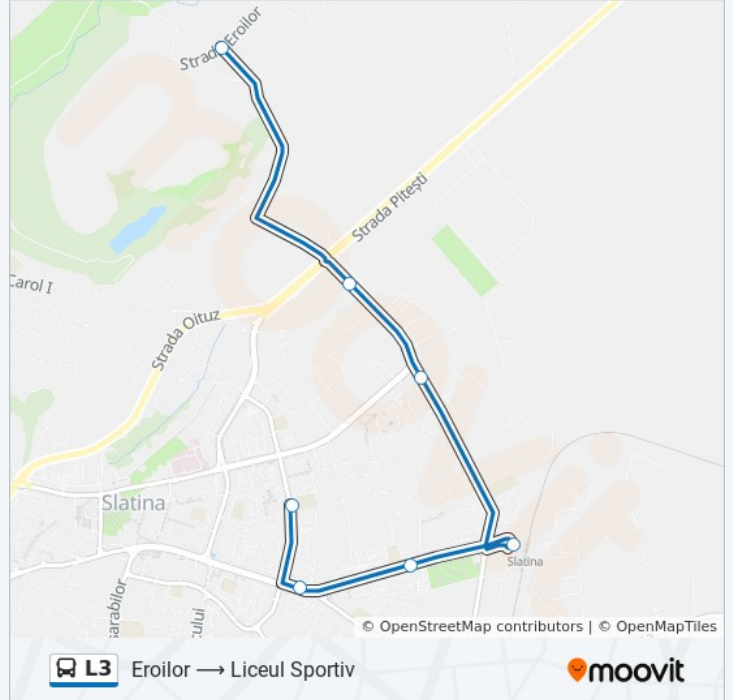

Folosește Aplicația Moovit pentru a găsi cea mai apropiată L3 autobuz stație din împrejurimi și a afla când L3 autobuz sosește.

Direcții: Eroilor → Liceul Sportiv

7 stații

[VEZI ORAR](#)

Eroilor

Decora

Tmucb

Info L3 autobuz

Direcții: Eroilor → Liceul Sportiv

Opriri: 7

Durata călătoriei: 15 min

Sumar linie:

Direcții: Liceul Sportiv → Eroilor

4 stații

[VEZI ORAR](#)

Liceul Sportiv

Omv

Axxa

Eroilor

Orar L3 autobuz

Liceul Sportiv → Eroilor Orar rută:

luni	5:50 - 19:45
marți	5:50 - 19:45
miercuri	5:50 - 19:45
joi	5:50 - 19:45
vineri	5:50 - 19:45
sâmbătă	7:35 - 11:35
duminică	7:35 - 11:35

Info L3 autobuz

Direcții: Liceul Sportiv → Eroilor

Opriri: 4

Durata călătoriei: 11 min

Sumar linie:

Orare și hărți cu rutele într-un PDF offline pe moovitapp.com pentru L3 autobuz. Folosește [Moovit App](#) pentru a vedea orarul live al autobuzelor, metroului ori tramvaiului și direcții pas cu pas pentru toate mijloacele de transport din Craiova.