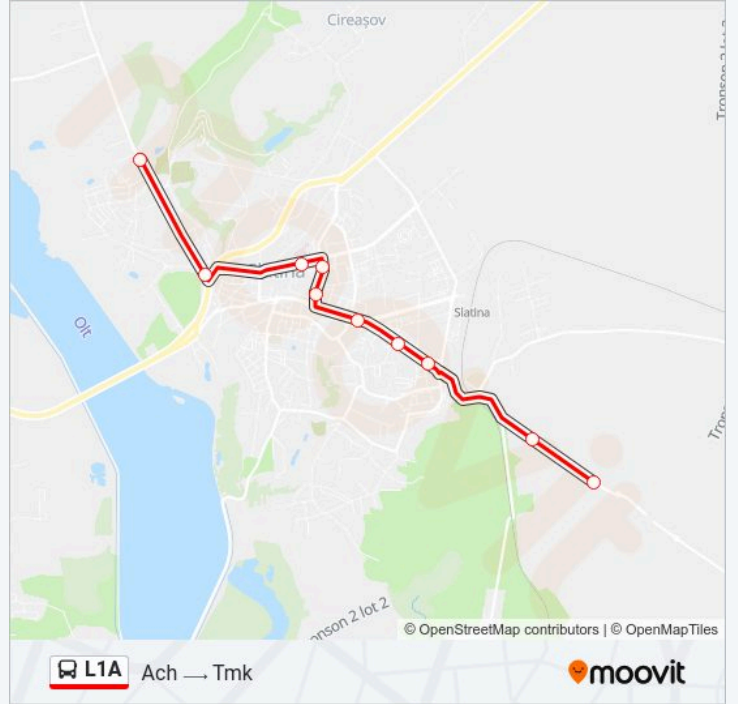

Direcții: Tmk → Ach

10 stații

[VEZI ORAR](#)

- Tmk
- Pirelli
- Steaua
- Metalurgic
- Vâlcea
- Liceul Sportiv
- Helios
- Parc Hotel
- Catedrală
- Ach

Orar L1A autobuz

Tmk → Ach Orar rută:

luni	06:30-15:20
marți	06:30-15:20
miercuri	06:30-15:20
joi	06:30-15:20
vineri	06:30-15:20
sâmbătă	Neoperațional
duminică	Neoperațional

Pirelli

Tmk

Orar L1A autobuz

Ach → Tmk Orar rută:

luni	06:00-14:00
marți	06:00-14:00
miercuri	06:00-14:00
joi	06:00-14:00
vineri	06:00-14:00
sâmbătă	05:50
duminică	05:50

Info L1A autobuz

Direcții: Ach → Tmk

Opriri: 10

Durata călătoriei: 18 min

Sumar linie:

Orare și hărți cu rutele într-un PDF offline pe moovitapp.com pentru L1A autobuz. Folosește Moovit App pentru a vedea orarul live al autobuzelor, metroului ori tramvaiului și direcții pas cu pas pentru toate mijloacele de transport din Craiova.