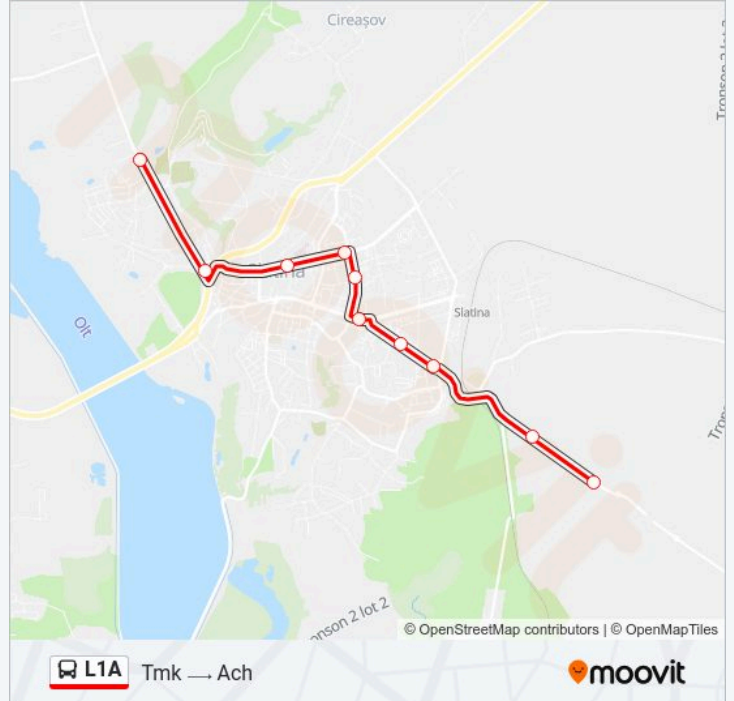

 Linia L1A

Tmk → Ach

Descarcă Aplicația

Linia L1A autobuz (Tmk → Ach) are 2 rute. Pentru zilele din săptămână, orele de funcționare sunt:

(1) Tmk → Ach: 06:30-15:20 (2) Ach → Tmk: 06:00-14:00

Folosește Aplicația Moovit pentru a găsi cea mai apropiată L1A autobuz stație din împrejurimi și a afla când L1A autobuz sosește.

Direcții: Tmk → Ach

10 stații

[VEZI ORAR](#)

- Tmk
- Pirelli
- Steaua
- Metalurgic
- Vâlcea
- Liceul Sportiv
- Helios
- Parc Hotel
- Catedrală
- Ach

Orar L1A autobuz

Tmk → Ach Orar rută:

luni	06:30-15:20
marți	06:30-15:20
miercuri	06:30-15:20
joi	06:30-15:20
vineri	06:30-15:20
sâmbătă	Neoperațional
duminică	Neoperațional

Info L1A autobuz

Direcții: Tmk → Ach

Opriri: 10

Durata călătoriei: 21 min

Sumar linie:

Direcții: Ach → Tmk

10 stații

[VEZI ORAR](#)