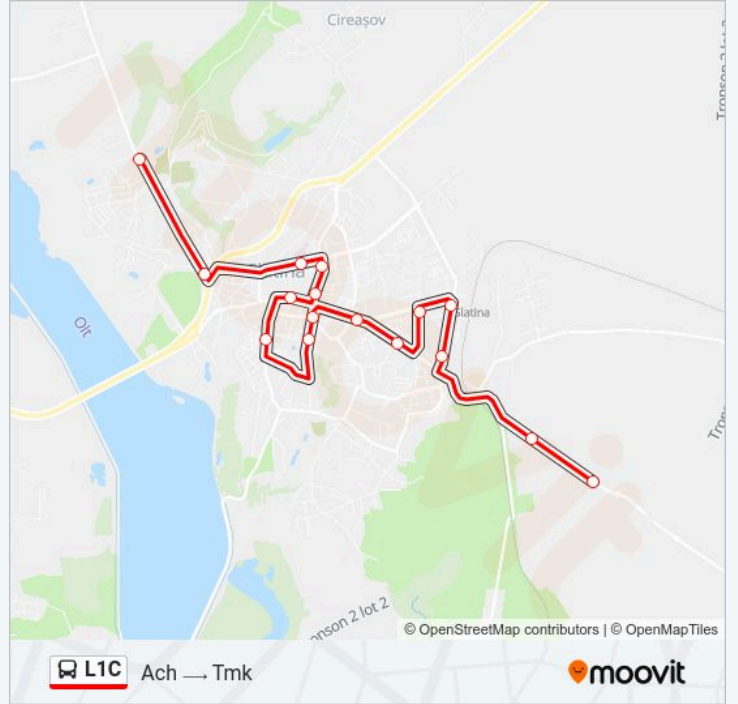

## Direcții: Ach → Tmk

16 stații

[VEZI ORAR](#)

Ach  
Catedrală  
Spitalul Județean  
Acr  
Romtelecom  
Union  
Liceul Minulescu  
Arcului  
Finanțe  
Vâlcea  
Metalurgic  
Tunari  
Artileriei  
Cao  
Pirelli  
Tmk

## Info L1C autobuz

**Direcții:** Ach → Tmk

**Opriri:** 16

**Durata călătoriei:** 28 min

**Sumar linie:**

Orare și hărți cu rutele într-un PDF offline pe moovitapp.com pentru L1C autobuz. Folosește Moovit App pentru a vedea orarul live al autobuzelor, metroului ori tramvaiului și direcții pas cu pas pentru toate mijloacele de transport din Craiova.