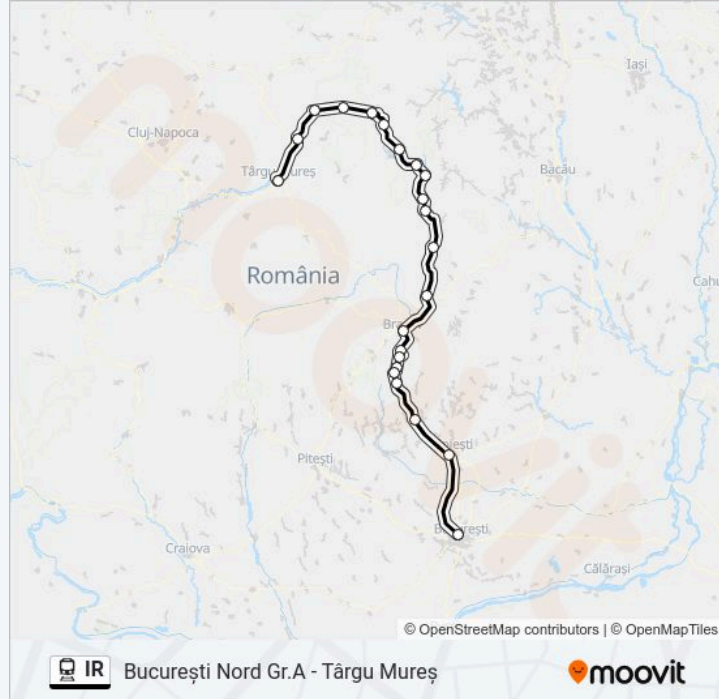

Orare și hărți cu rutele într-un PDF offline pe moovitapp.com pentru IR tren. Folosește Moovit App pentru a vedea orarul live al autobuzelor, metroului ori tramvaiului și direcții pas cu pas pentru toate mijloacele de transport din Ploiesti.

© 2025 Moovit - Toate drepturile rezervate