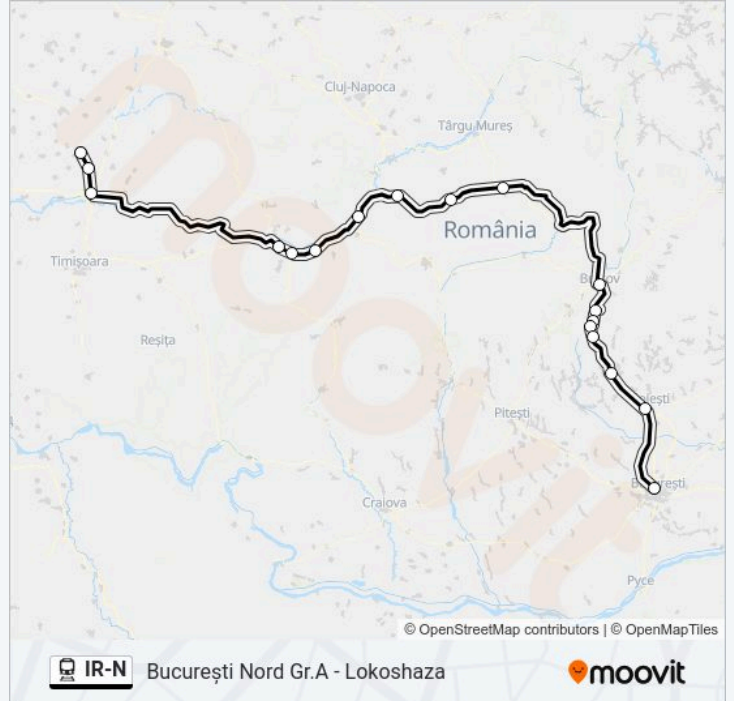

Linia IR-Ntren (București Nord Gr.A - Lokoshaza) are 2 rute. Pentru zilele din săptămână. orele de funcționare sunt: (1) Ir-N 346 - Lokoshaza: 14:40(2) Ir-N 472 - Lokoshaza: 18:15
Folosește Aplicația Moovit pentru a găsi cea mai apropiată IR-N tren stație din împrejurimi și a afla când IR-N tren sosește.

Direcții: Ir-N 346 - Lokoshaza

18 stații

[VEZI ORAR](#)

- București Nord Gr.A
- Ploiești Vest
- Câmpina
- Sinaia
- Bușteni
- Azuga
- Predeal
- Brașov
- Sighișoara
- Mediaș
- Blaj
- Alba Iulia
- Orăștie
- Simeria
- Deva
- Arad
- Curtici
- Lokoshaza

Orar IR-N tren

Ir-N 346 - Lokoshaza Orar rută:

luni	14:40
marți	14:40
miercuri	14:40
joi	14:40
vineri	14:40
sâmbătă	14:40
duminică	14:40

Info IR-N tren

Direcții: Ir-N 346 - Lokoshaza

Opriri: 18

Durata călătoriei: 700 min

Sumar linie:

Direcții: Ir-N 472 - Lokoshaza

19 stații

[VEZI ORAR](#)

București Nord Gr.A

Ploiești Vest

Câmpina

Sinaia