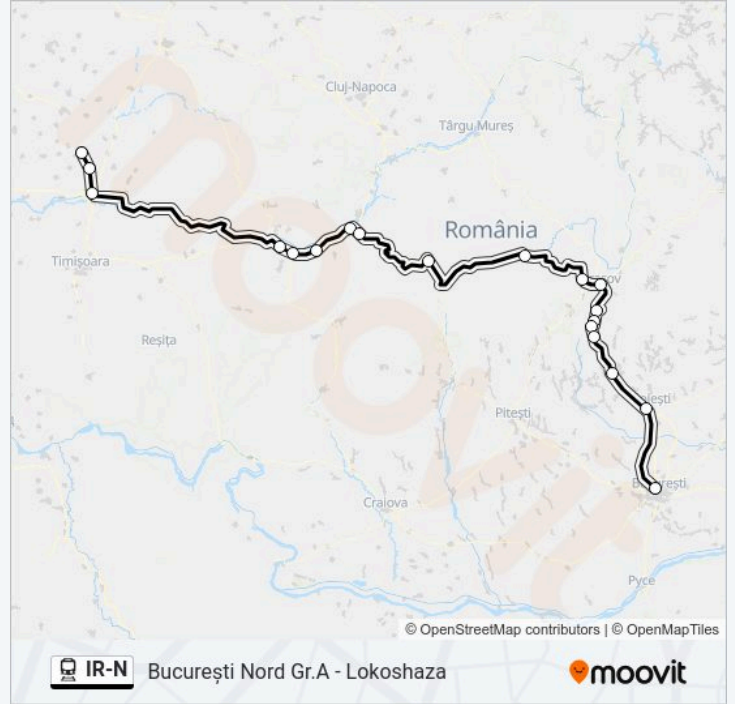

Linia IR-Ntren (București Nord Gr.A - Lokoshaza) are 2 rute. Pentru zilele din săptămână. orele de funcționare sunt: (1) Ir-N 346 - Lokoshaza: 14:40(2) Ir-N 472 - Lokoshaza: 18:15
Folosește Aplicația Moovit pentru a găsi cea mai apropiată IR-N tren stație din împrejurimi și a afla când IR-N tren sosește.

Orar IR-N tren

Ir-N 346 - Lokoshaza Orar rută:

luni	14:40
marți	14:40
miercuri	14:40
joi	14:40
vineri	14:40
sâmbătă	14:40
duminică	14:40

Info IR-N tren

Direcții: Ir-N 346 - Lokoshaza

Opriri: 18

Durata călătoriei: 700 min

luni	18:15
marți	18:15
miercuri	18:15
joi	18:15
vineri	18:15
sâmbătă	18:15
duminică	18:15

Info IR-N tren

Direcții: Ir-N 472 - Lokoshaza

Opriri: 19

Durata călătoriei: 689 min

Sumar linie:

Orare și hărți cu rutele într-un PDF offline pe moovitapp.com pentru IR-N tren. Folosește Moovit App pentru a vedea orarul live al autobuzelor, metroului ori tramvaiului și direcții pas cu pas pentru toate mijloacele de transport din Ploiești.

© 2024 Moovit - Toate drepturile rezervate