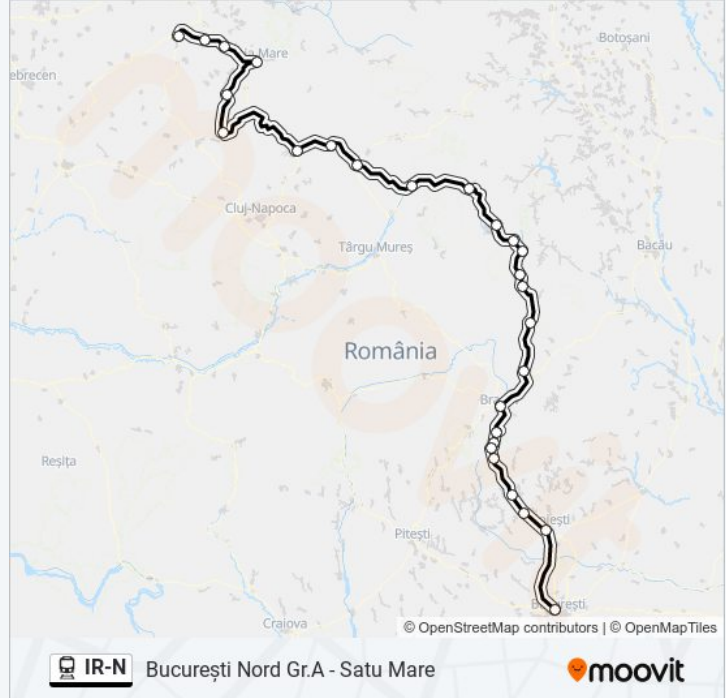

Jibou

Ulmeni Sălaj

Baia Mare

Seini

Medieșu Aurit Hm.

Satu Mare

Orare și hărți cu rutele într-un PDF offline pe moovitapp.com pentru IR-N tren. Folosește [Moovit App](https://moovitapp.com) pentru a vedea orarul live al autobuzelor, metroului ori tramvaiului și direcții pas cu pas pentru toate mijloacele de transport din Ploiești.

[Despre Moovit](#) • [Soluții MaaS](#) • [Vezi țările suportate](#) • [Comunitatea Moovit](#)

© 2024 Moovit - Toate drepturile rezervate

Verifică orele de sosire live