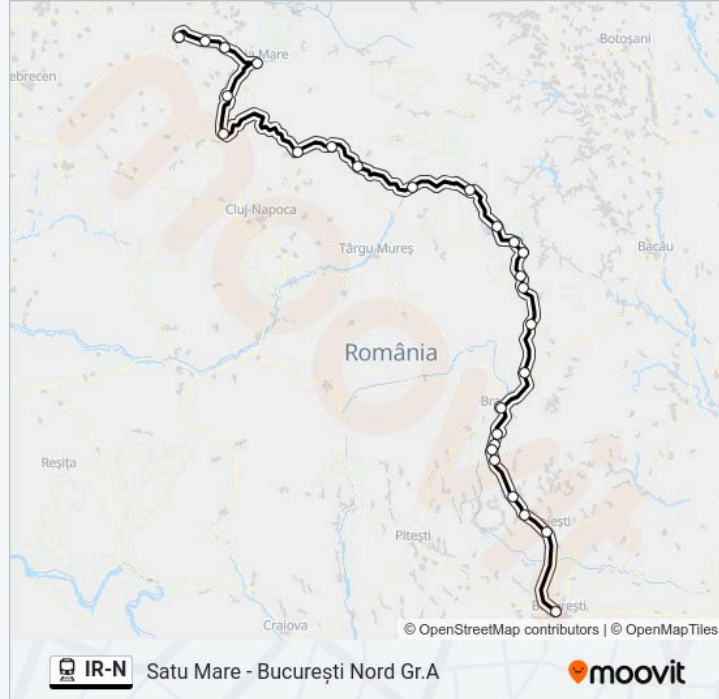

Bușteni

Sinaia

Câmpina

Florești Prahova

Ploiești Vest

București Nord Gr.A

Orare și hărți cu rutele într-un PDF offline pe moovitapp.com pentru IR-N tren. Folosește Moovit App pentru a vedea orarul live al autobuzelor, metroului ori tramvaiului și direcții pas cu pas pentru toate mijloacele de transport din Ploiești.

© 2024 Moovit - Toate drepturile rezervate