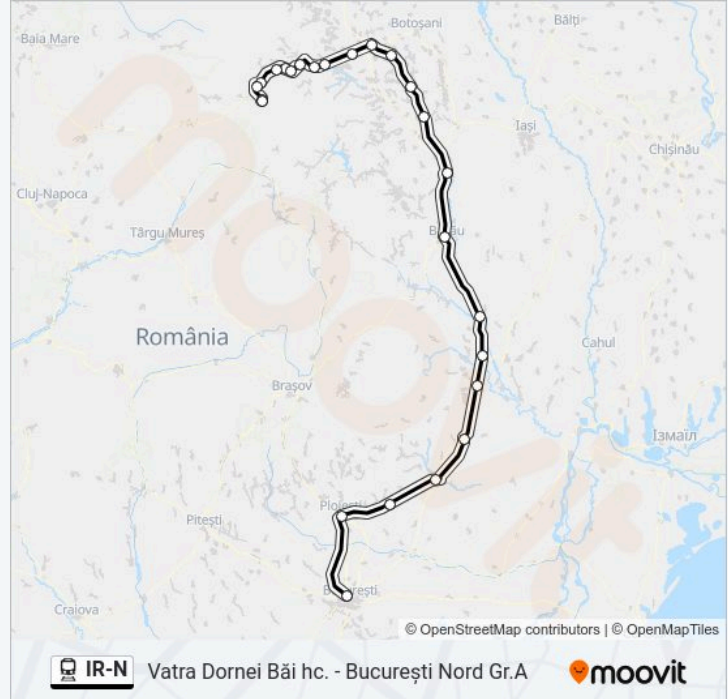

Folosește Aplicația Moovit pentru a găsi cea mai apropiată IR-N tren stație din împrejurimi și a afla când IR-N tren sosește.

Direcții: Ir-N 1654 - București Nord Gr.A

25 stații

[VEZI ORAR](#)

Vatra Dornei Băi Hc.

Gura Humorului Oraș

Stroiești

Suceava

Verești

Dolhasca

Pașcani

Roman

Bacău

Adjud

Mărășești

Focșani

Orar IR-N tren

Ir-N 1654 - București Nord Gr.A Orar rută:

luni	19:28
marți	19:28
miercuri	19:28
joi	19:28
vineri	19:28
sâmbătă	19:28
duminică	19:28

Info IR-N tren

Direcții: Ir-N 1654 - București Nord Gr.A

Opriri: 25

Durata călătoriei: 568 min

Sumar linie:

Râmnicu Sărat

Buzău

Mizil

Ploiești Sud

București Nord Gr.A