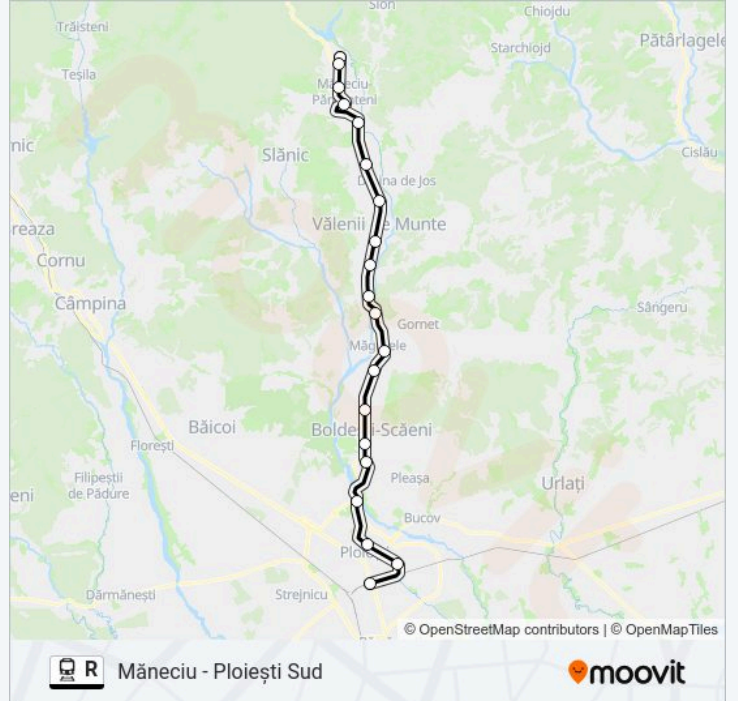

**Măneciu - Ploiești Sud**

Descarcă Aplicația

Linia R tren (Măneciu - Ploiești Sud) are 9 rute. Pentru zilele din săptămână. orele de funcționare sunt:
(1) R 10250 - Ploiești Sud: 07:59(2) R 10252 - Ploiești Sud: 10:42(3) R 10258 - Ploiești Sud: 17:46(4) R 10242 - Ploiești Sud: 04:31(5) R 10246 - Ploiești Sud: 05:46(6) R 10254 - Ploiești Sud: 14:13(7) R 10240 - Ploiești Sud: 03:56(8) R 10248 - Ploiești Sud: 06:34(9) R 10256 - Ploiești Sud: 16:19

Folosește Aplicația Moovit pentru a găsi cea mai apropiată R tren stație din împrejurimi și a afla când R tren sosește.

Direcții: R 10250 - Ploiești Sud

20 stații

[VEZI ORAR](#)

Măneciu
Gheaba 2 P.O
Măneciu Pamânteni H.
Izvoarele H.
Homorâciu P.M.
Teișani Hm.
P.Mac. Văleni Nord
Vălenii De Munte
P.O Gura Vitioarei H.
Făget Teleajen
Măgurele Nord H.
Măgurele Prahova H.
Măgurele Sud H.
Lipănești H.
Boldești H.
Scăieni H.
Blejoi
Ploiești Nord
Ploiesti Est Post 1
Ploiești Sud

Orar R tren

R 10250 - Ploiești Sud Orar rută:

luni	07:59
marți	07:59
miercuri	07:59
joi	07:59
vineri	07:59
sâmbătă	07:59
duminică	07:59

Info R tren**Direcții:** R 10250 - Ploiești Sud**Opriri:** 20**Durata călătoriei:** 88 min**Sumar linie:**

Direcții: R 10252 - Ploiești Sud

20 stații

[VEZI ORAR](#)

Măneciu
Gheaba 2 P.O
Măneciu Pamânteni H.
Izvoarele H.
Homorâciu P.M.
Teișani Hm.
P.Mac. Văleni Nord
Vălenii De Munte
P.O Gura Vitioarei H.
Făget Teleajen
Măgurele Nord H.
Măgurele Prahova H.
Măgurele Sud H.
Lipănești H.
Boldești H.
Scăieni H.
Blejoi
Ploiești Nord