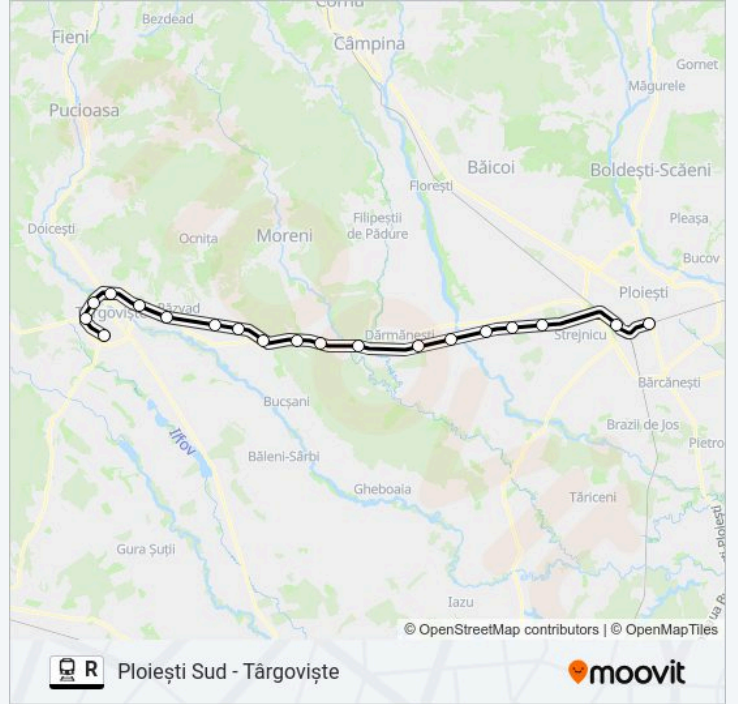

Orare și hărți cu rutele într-un PDF offline pe moovitapp.com pentru R tren. Folosește Moovit App pentru a vedea orarul live al autobuzelor, metroului ori tramvaiului și direcții pas cu pas pentru toate mijloacele de transport din Ploiești.

© 2025 Moovit - Toate drepturile rezervate