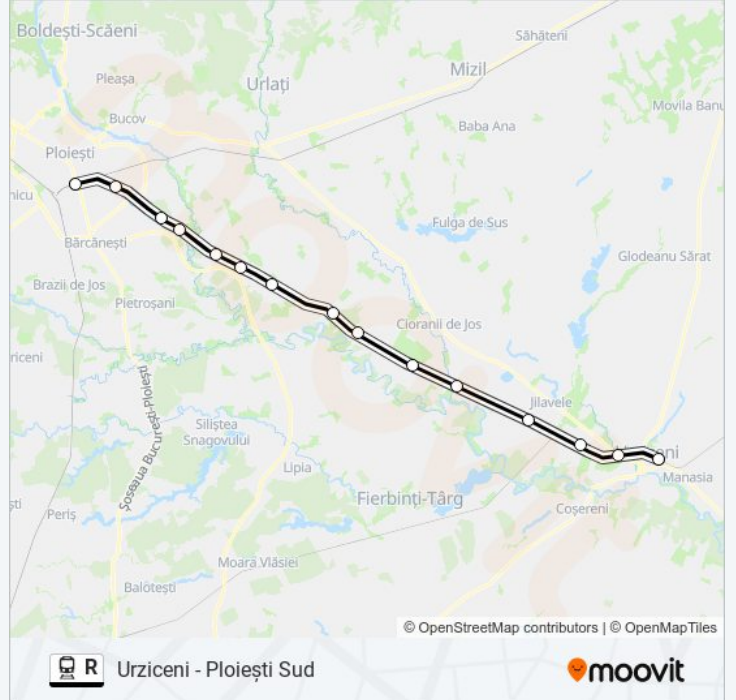

Folosește Aplicația Moovit pentru a găsi cea mai apropiată R tren stație din împrejurimi și a afla când R tren sosește.

## Orar R tren

R 11486 - Ploiești Sud Orar rută:

luni	20:57
marți	20:57
miercuri	20:57
joi	20:57
vineri	20:57
sâmbătă	20:57
duminică	20:57

## Info R tren

**Direcții:** R 11486 - Ploiești Sud

**Opriri:** 15

**Durata călătoriei:** 88 min

**Sumar linie:**

Orare și hărți cu rutele într-un PDF offline pe [moovitapp.com](https://moovitapp.com) pentru R tren. Folosește [Moovit App](https://moovitapp.com) pentru a vedea orarul live al autobuzelor, metroului ori tramvaiului și direcții pas cu pas pentru toate mijloacele de transport din Ploiești.