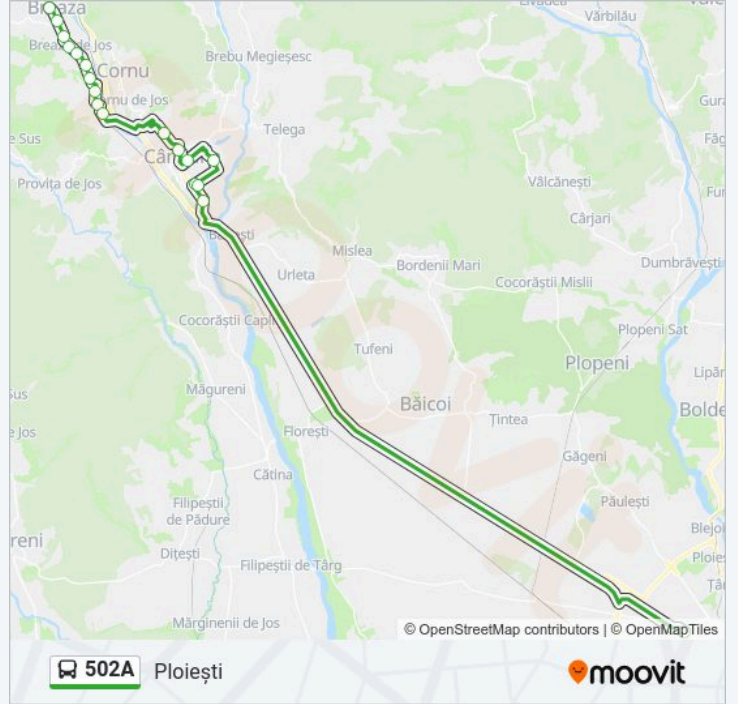

## Info 502A autobuz

**Direcții:** Ploiești

**Opriri:** 18

**Durata călătoriei:** 51 min

**Sumar linie:**

Orare și hărți cu rutele într-un PDF offline pe [moovitapp.com](https://moovitapp.com) pentru 502A autobuz. Folosește Moovit App pentru a vedea orarul live al autobuzelor, metroului ori tramvaiului și direcții pas cu pas pentru toate mijloacele de transport din Ploiești.