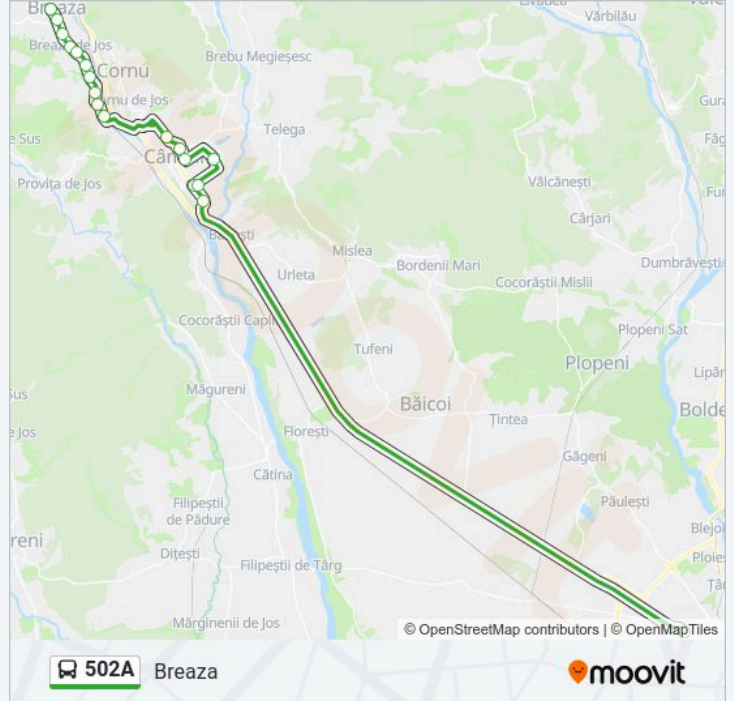

Direcții: Ploiești

18 stații

[VEZI ORAR](#)

Breaza | Colegiul Militar

Breaza | Parcul Central

Breaza | Biserica Sf. Nicolae

Breaza | Școala Gimnazială

Breaza | Putna

Breaza | Vasilescu

Breaza | Cooperație

Breaza | Botescu

Breaza | Magazin

Breaza | Grădinița

Câmpina | Școala De Poliție

Câmpina | Str. Oituz

Câmpina | Răcitor

Câmpina | Grup Școlar Industrial

Câmpina | Autogara Com

Câmpina | Biserica De Lemn

Câmpina | Pram

Ploiești | Terminal Nord Cameliei

Orar 502A autobuz

Ploiești Orar rută:

luni	06:00-18:00
marți	06:00-18:00
miercuri	06:00-18:00
joi	06:00-18:00
vineri	06:00-18:00
sâmbătă	Neoperațional
duminică	Neoperațional

Info 502A autobuz

Direcții: Ploiești

Opriri: 18

Durata călătoriei: 51 min

Sumar linie: