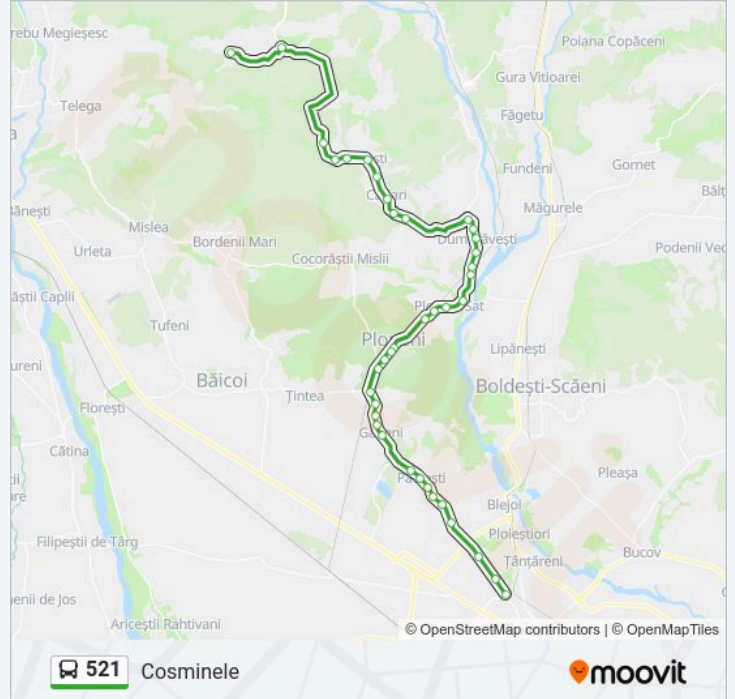

Plopeni Sat | POD Mislea

Găvănel | Intersecție Zamfira

Găvănel | Haltă

Dumbrăvești | Han

Dumbrăvești | Școala Generală

Dumbrăvești | Primărie

Dumbrăvești | Intersecție Vâlcănești

Cârjari | Șerban Duță

## Direcții: Ploiești

37 stații

[VEZI ORAR](#)

Cosminele | La Niță Ion

Cosminele | Centru

Vâlcănești | Andrei Dan

Vâlcănești | Fântâna De Leac

Vâlcănești | Magazin Coop