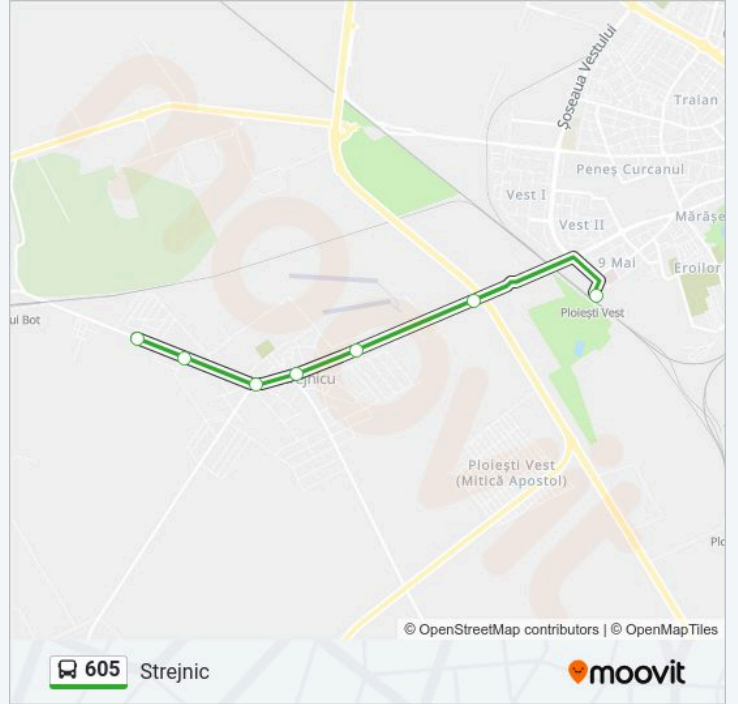

Linia 605

Ploiești

Descarcă Aplicația

Linia 605 autobuz (Ploiești) are 3 rute. Pentru zilele din săptămână, orele de funcționare sunt:

(1) Ploiești: 05:30 - 22:00 (2) Târgșorul Nou: 07:30 - 23:30 (3) Strejnic: 06:00 - 21:00

Folosește Aplicația Moovit pentru a găsi cea mai apropiată 605 autobuz stație din împrejurimi și a afla când 605 autobuz sosește.

**Direcții: Ploiești**

9 stații

[VEZI ORAR](#)

Târgșorul Nou | Centru

Târgșorul Nou | Dispensar

### Orar 605 autobuz

Strejnic Orar rută:

luni	06:00 - 21:00
marți	06:00 - 21:00
miercuri	06:00 - 21:00
joi	06:00 - 21:00
vineri	06:00 - 21:00
sâmbătă	06:00 - 21:00
duminică	06:00 - 21:00

### Info 605 autobuz

**Direcții:** Strejnic

**Opriri:** 7

**Durata călătoriei:** 9 min

**Sumar linie:**

Orare și hărți cu rutele într-un PDF offline pe [moovitapp.com](https://moovitapp.com) pentru 605 autobuz. Folosește Moovit App pentru a vedea orarul live al autobuzelor, metroului ori tramvaiului și direcții pas cu pas pentru toate mijloacele de transport din Ploiesti.