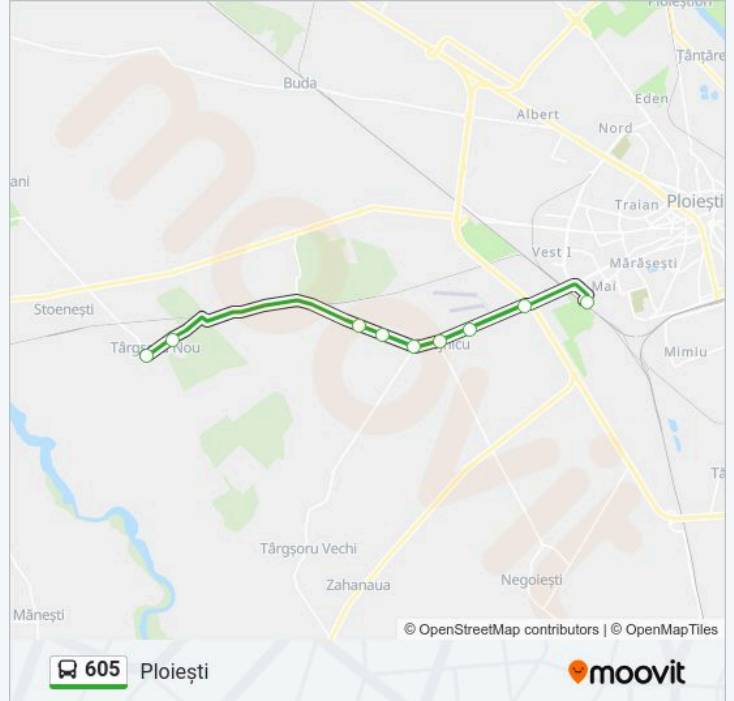

Linia 605

Ploiești

Descarcă Aplicația

Linia 605 autobuz (Ploiești) are 3 rute. Pentru zilele din săptămână, orele de funcționare sunt:

(1) Ploiești: 05:30 - 22:00 (2) Târgșorul Nou: 07:30 - 23:30 (3) Strejnic: 06:00 - 21:00

Folosește Aplicația Moovit pentru a găsi cea mai apropiată 605 autobuz stație din împrejurimi și a afla când 605 autobuz sosește.

**Direcții: Ploiești**

9 stații

[VEZI ORAR](#)

Târgșorul Nou | Centru

Târgșorul Nou | Dispensar

Ploiești Orar rută:

luni	05:30 - 22:00
marți	05:30 - 22:00
miercuri	05:30 - 22:00
joi	05:30 - 22:00
vineri	05:30 - 22:00
sâmbătă	05:30 - 20:00
duminică	05:30 - 20:00

**Info 605 autobuz**

**Direcții:** Ploiești

## Direcții: Târgșorul Nou

9 stații

[VEZI ORAR](#)

Ploiești | Terminal Gara De Vest

Stejnic | Intersecție Dn1

Stejnic | Principală 52

Stejnic | Grădiniță

Stejnic | Școala Generală