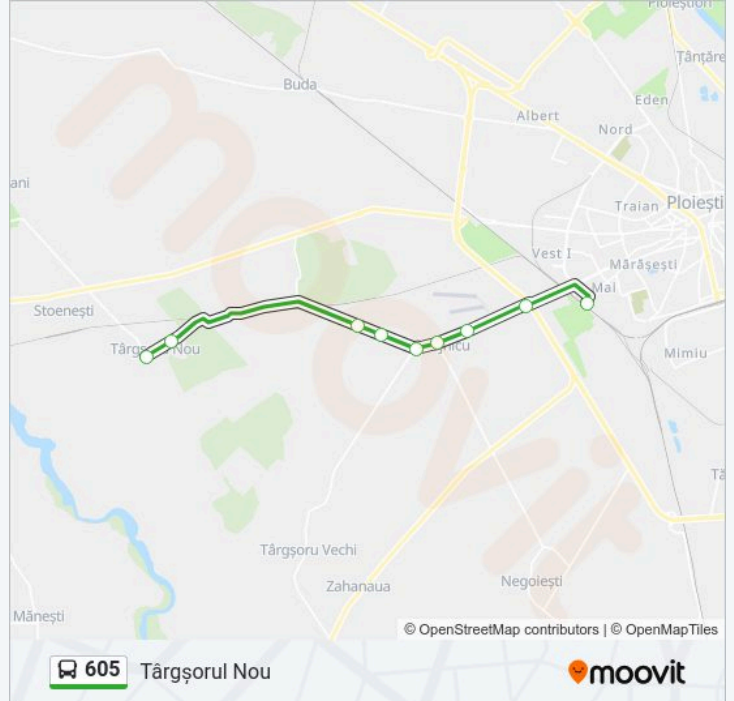

Folosește Aplicația Moovit pentru a găsi cea mai apropiată 605 autobuz stație din împrejurimi și a afla când 605 autobuz sosește.

**Direcții: Ploiești**

9 stații

[VEZI ORAR](#)

Târgșorul Nou | Centru

Târgșorul Nou | Dispensar

## Orar 605 autobuz

Târgșorul Nou Orar rută:

luni	07:30 - 23:30
marți	07:30 - 23:30
miercuri	07:30 - 23:30
joi	07:30 - 23:30
vineri	07:30 - 23:30
sâmbătă	Neoperațional
duminică	Neoperațional

## Info 605 autobuz

**Direcții:** Târgșorul Nou

**Opriri:** 9

**Durata călătoriei:** 14 min

**Sumar linie:**