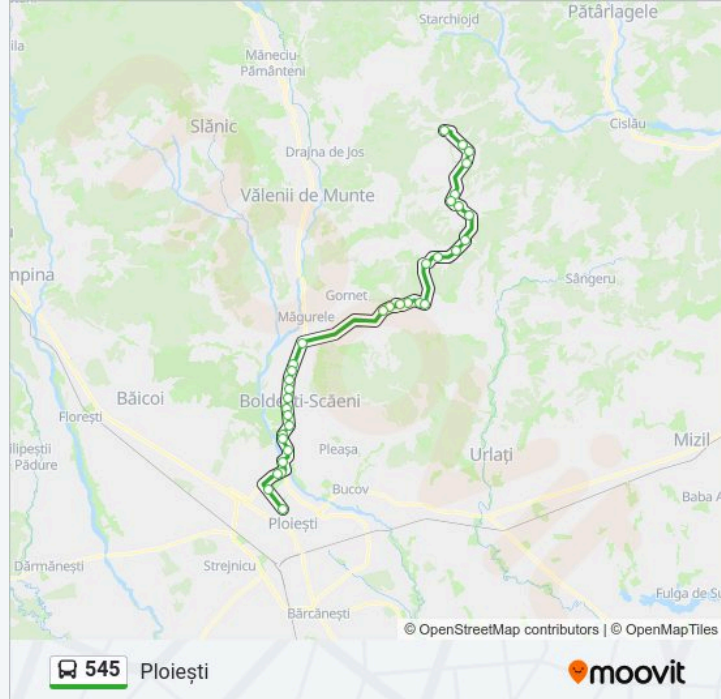

Lipănești | Primărie

Lipănești | Școala Generală

Lipănești | Nisipurilor

Lipănești | Gesofid

Boldești Scăeni | Petrolistului

Boldești Scăeni | Moară Farina Pan

Boldești Scăeni | Distilării

Boldești Scăeni | Cahiro

Boldești Scăeni | Intersecție Pleașa

Blejoi | POD Teleajen

Blejoi | Poliția Locală

Blejoi | Avicola

Ploieștiori | Irish Park

Ploiești | Terminal Nord Găgeni

Direcții: Gogeașca

36 stații

[VEZI ORAR](#)

Ploiești | Terminal Nord Găgeni

Ploiești | Spitalul Județean

Ploieștiori | Irish Park

Blejoi | Avicola

Blejoi | Poliția Locală

Blejoi | POD Teleajen

Boldești Scăeni | Morii

Boldești Scăeni | Cahiro

Boldești Scăeni | Distilării

Boldești Scăeni | Moară Farina Pan

Lipănești | Cabinet Veterinar

Lipănești | Gesofid

Lipănești | Nisipurilor

Lipănești | Școala Generală

Lipănești | Primărie

Orar 545 autobuz

Gogeașca Orar rută:

luni	08:00 - 23:30
marți	08:00 - 23:30
miercuri	08:00 - 23:30
joi	08:00 - 23:30
vineri	08:00 - 23:30
sâmbătă	08:00 - 23:30
duminică	08:00 - 19:30

Info 545 autobuz

Direcții: Gogeașca

Opriri: 36

Durata călătoriei: 62 min

Sumar linie: