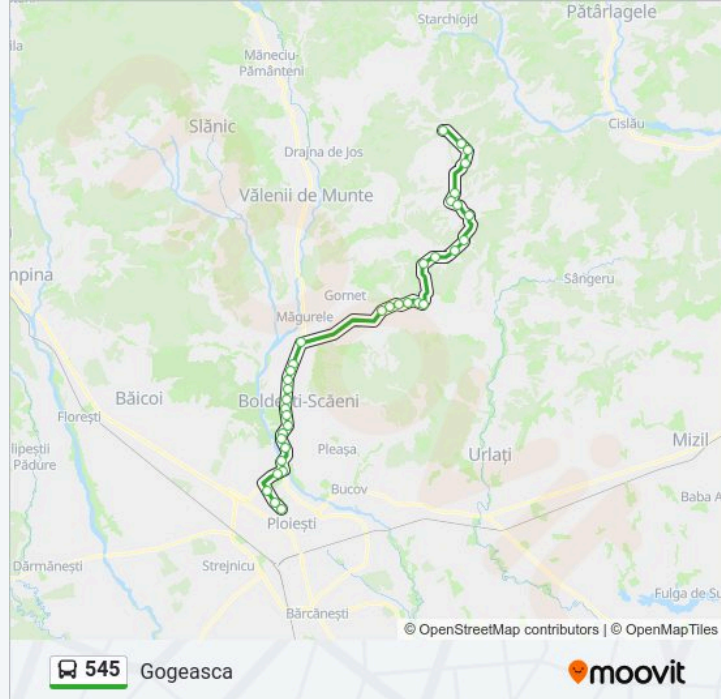

### Info 545 autobuz

**Direcții:** Gogeașca

**Opriri:** 36

**Durata călătoriei:** 62 min

**Sumar linie:**

Lipănești | Jovila

Lipănești | Intersecție Zamfira

Măgurele | Halta Măgurele Sud

Cărbunești | Rogoaze

Gogeașca | Centru

Orare și hărți cu rutele într-un PDF offline pe [moovitapp.com](https://moovitapp.com) pentru 545 autobuz. Folosește Moovit App pentru a vedea orarul live al autobuzelor, metroului ori tramvaiului și direcții pas cu pas pentru toate mijloacele de transport din Ploiești.