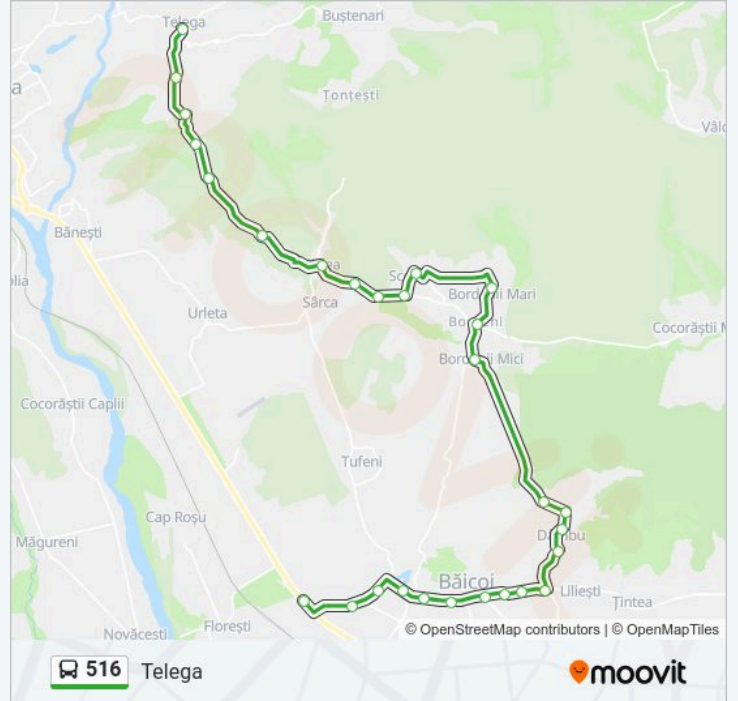

Mislea | Centru

Telega | Păcurețu Vale

Telega | Bria

Telega | Dispensar

Telega | Grădinița Cazan

Telega | Nichifor

Telega | Centru

Orare și hărți cu rutele într-un PDF offline pe [moovitapp.com](https://moovitapp.com) pentru 516 autobuz. Folosește Moovit App pentru a vedea orarul live al autobuzelor, metroului ori tramvaiului și direcții pas cu pas pentru toate mijloacele de transport din Ploiesti.