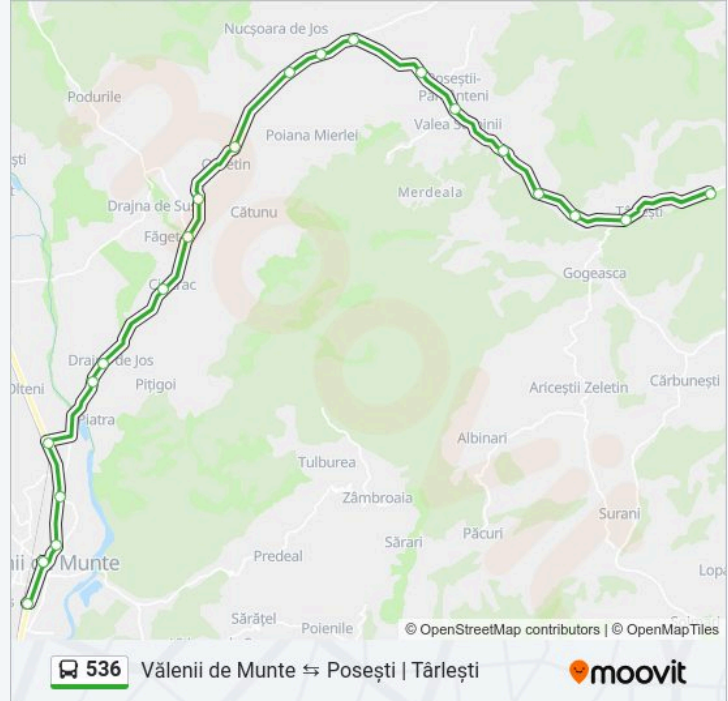

Folosește Aplicația Moovit pentru a găsi cea mai apropiată 536 autobuz stație din împrejurimi și a afla când 536 autobuz sosește.

Direcții: Vălenii de Munte

21 stații

[VEZI ORAR](#)

Târlești | La Zărnari

Târlești | Centru

Info 536 autobuz

Direcții: Vălenii de Munte

Opriri: 21

Durata călătoriei: 32 min

Sumar linie:

Vălenii De Munte | Autogara

Direcții: Posești

21 stații