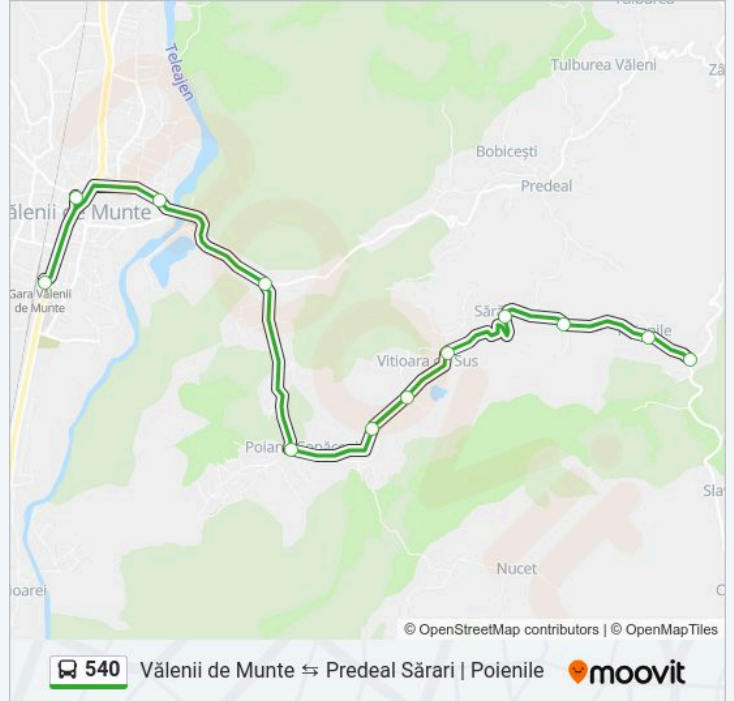

(1) Vălenii de Munte: 05:30 - 19:00 (2) Poienile: 06:00 - 19:45

Folosește Aplicația Moovit pentru a găsi cea mai apropiată 540 autobuz stație din împrejurimi și a afla când 540 autobuz sosește.

Direcții: Vălenii de Munte

Info 540 autobuz

Direcții: Vălenii de Munte

Opriri: 12

Durata călătoriei: 14 min

Sumar linie:

Direcții: Poienile

12 stații

[VEZI ORAR](#)