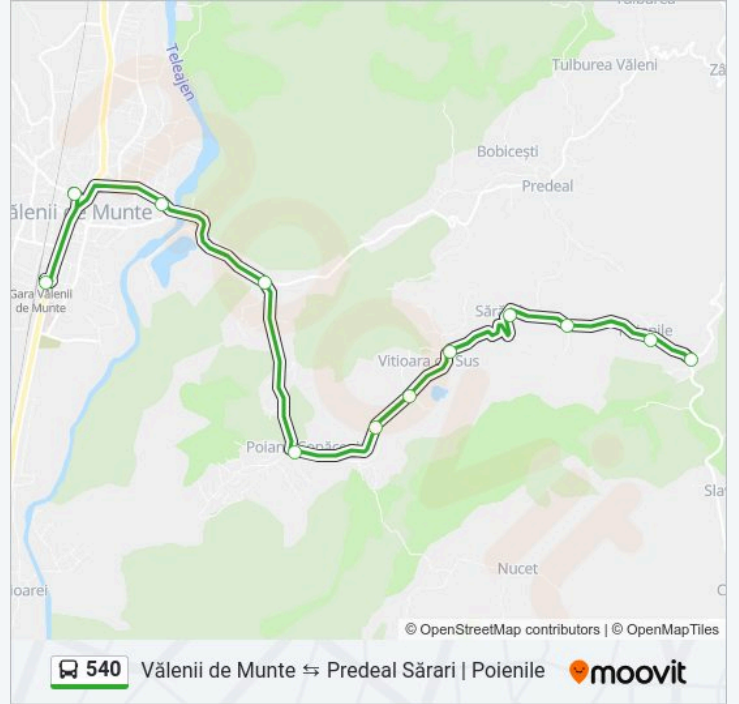

(1) Vălenii de Munte: 05:30 - 19:00 (2) Poienile: 06:00 - 19:45

Folosește Aplicația Moovit pentru a găsi cea mai apropiată 540 autobuz stație din împrejurimi și a afla când 540 autobuz sosește.

Direcții: Vălenii de Munte

Info 540 autobuz

Direcții: Vălenii de Munte

Opriri: 12

Durata călătoriei: 14 min

Sumar linie:

Direcții: Poienile

12 stații

[VEZI ORAR](#)

Vitioara De Sus | Magazin

Sărățel | La Sărățel

Poienile | La Purcăroi

Poienile | Magazin

Poienile | Școală

Orar 540 autobuz

Poienile Orar rută:

| | |
|----------|---------------|
| luni | 06:00 - 19:45 |
| marți | 06:00 - 19:45 |
| miercuri | 06:00 - 19:45 |
| joi | 06:00 - 19:45 |
| vineri | 06:00 - 19:45 |
| sâmbătă | 06:00 - 18:30 |
| duminică | 06:00 - 18:30 |

Info 540 autobuz

Direcții: Poienile

Opriri: 12

Durata călătoriei: 14 min

Sumar linie:

Orare și hărți cu rutele într-un PDF offline pe moovitapp.com pentru 540 autobuz. Folosește Moovit App pentru a vedea orarul live al autobuzelor, metroului ori tramvaiului și direcții pas cu pas pentru toate mijloacele de transport din Ploiesti.