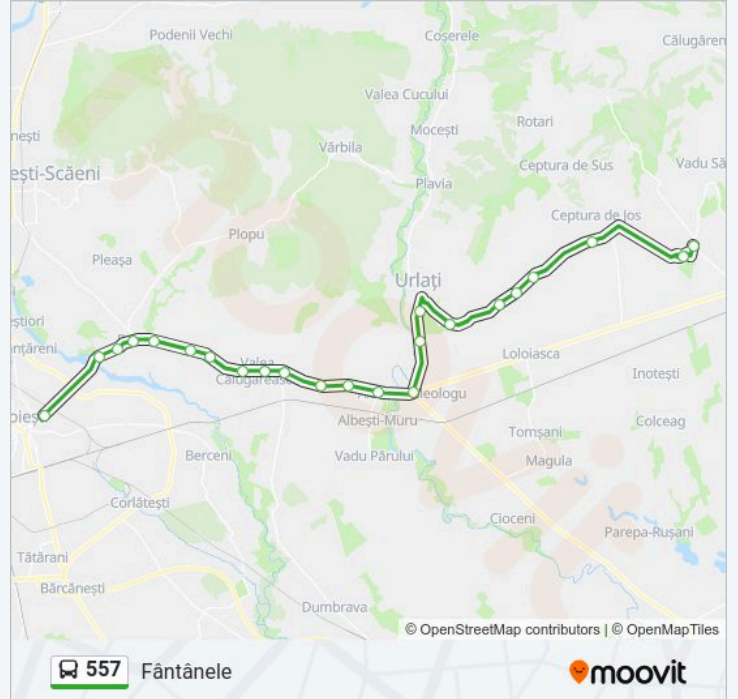

Ceptura De Jos | Cramă

Orar 557 autobuz

Fântânele Orar rută:

luni	06:00 - 21:30
marți	06:00 - 21:30
miercuri	06:00 - 21:30
joi	06:00 - 21:30
vineri	06:00 - 21:30
sâmbătă	07:45 - 18:30
duminică	07:45 - 18:30

Info 557 autobuz

Direcții: Fântânele

Opriri: 23

Durata călătoriei: 45 min

Sumar linie:

Fântânele | Băcănie

Fântânele | Centru

Direcții: Ploiești

23 stații

[VEZI ORAR](#)

Fântânele | Centru

Fântânele | Băcănie

Ceptura De Jos | Cramă

Urlați | Cherba

Urlați | Valea Urloii

Urlați | Mărunțiș