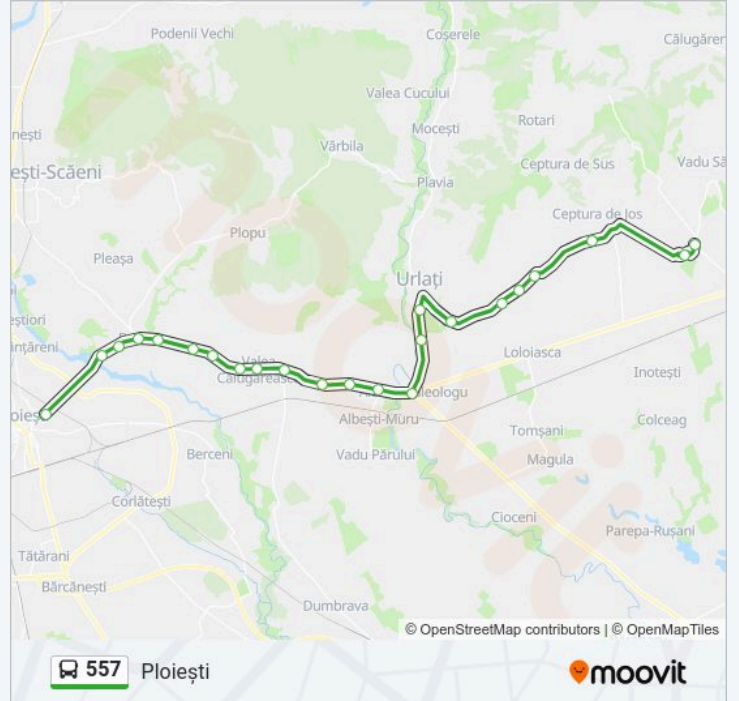

Valea Călugărească | Blocuri Centru

Valea Călugărească | Valea Zidului

Chițorani | Stadion

Chițorani | Școala Generală

Orar 557 autobuz

Ploiești Orar rută:

luni	05:10 - 19:30
marți	05:10 - 19:30
miercuri	05:10 - 19:30
joi	05:10 - 19:30
vineri	05:10 - 19:30
sâmbătă	06:50 - 17:00
duminică	06:50 - 17:00

Info 557 autobuz

Direcții: Ploiești

Opriri: 23

Durata călătoriei: 43 min

Sumar linie:

Bucov | Unitatea Militară

Bucov | Primărie

Bucov | Salcânilor

Bucov | Parc Natlog

Ploiești | Terminal Est Obor

Orare și hărți cu rutele într-un PDF offline pe moovitapp.com pentru 557 autobuz. Folosește Moovit App pentru a vedea orarul live al autobuzelor, metroului ori tramvaiului și direcții pas cu pas pentru toate mijloacele de transport din Ploiești.