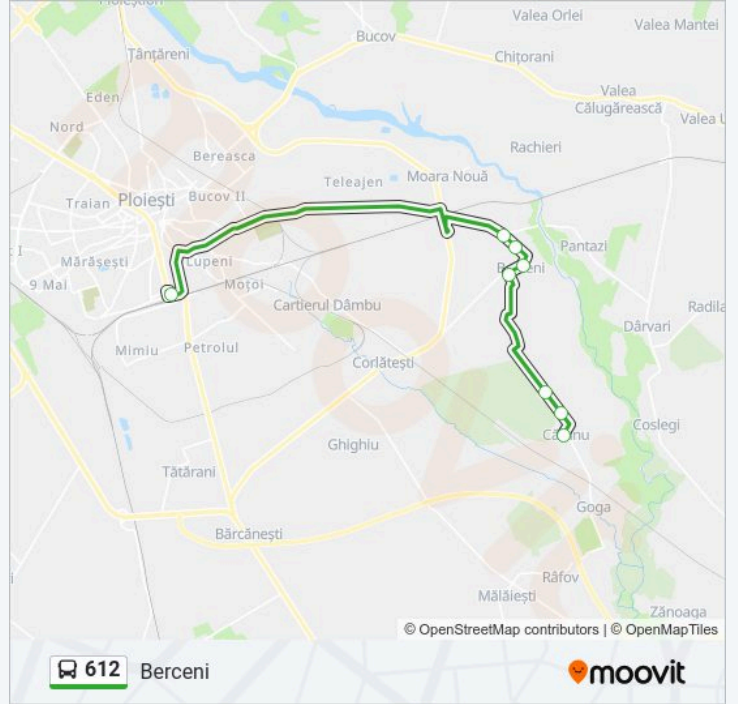

Direcții: Ploiești

8 stații

[VEZI ORAR](#)

Cătunu | Școala Generală

Cătunu | Nicolae Labiș

Cătunu | Intrare Sat

Berceni | Poștă

Berceni | Primărie

Info 612 autobuz

Direcții: Ploiești

Opriri: 8

Durata călătoriei: 24 min

Sumar linie:

Direcții: Berceni

8 stații

[VEZI ORAR](#)

Orar 612 autobuz

Berceni Orar rută:

luni	04:30 - 19:30
marți	04:30 - 19:30
miercuri	04:30 - 19:30
joi	04:30 - 19:30
vineri	04:30 - 19:30
sâmbătă	05:30 - 19:30
duminică	05:30 - 19:30

Info 612 autobuz

Direcții: Berceni

Opriri: 8

Durata călătoriei: 24 min

Sumar linie:

Orare și hărți cu rutele într-un PDF offline pe moovitapp.com pentru 612 autobuz. Folosește Moovit App pentru a vedea orarul live al autobuzelor, metroului ori tramvaiului și direcții pas cu pas pentru toate mijloacele de transport din Ploiesti.