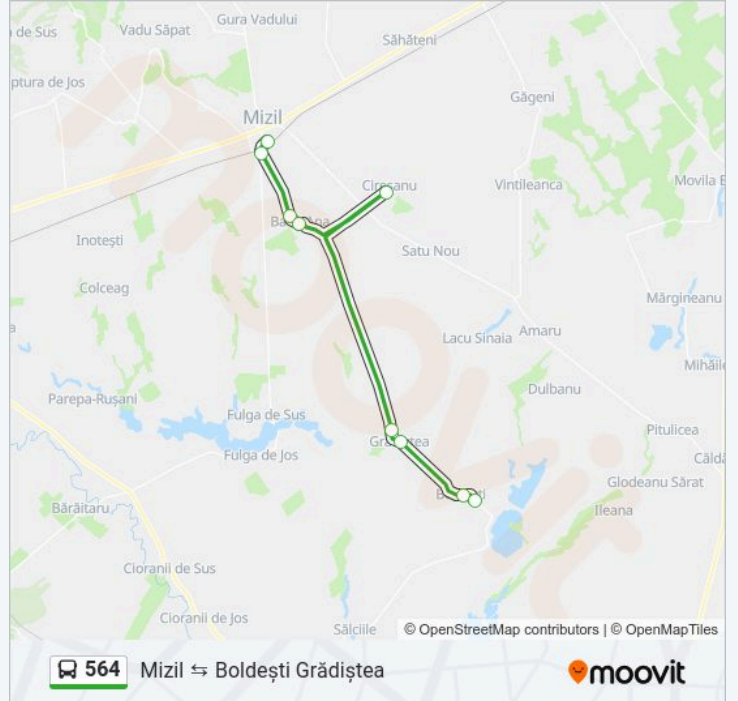

Folosește Aplicația Moovit pentru a găsi cea mai apropiată 564 autobuz stație din împrejurimi și a afla când 564 autobuz sosește.

Direcții: Boldești Grădiștea

9 stații

[VEZI ORAR](#)

Mizil | Poliție

Mizil | Recoltei

Baba Ana | Petre Vlăsceanu

Baba Ana | Curbă Țapu

Cireșanu | Biserică

Grădiștea | Monumentul Eroilor

Grădiștea | Dispensar

Boldești | Magazin

Boldești | Sud

Orar 564 autobuz

Boldești Grădiștea Orar rută:

luni	06:25 - 19:20
marți	06:25 - 19:20
miercuri	06:25 - 19:20
joi	06:25 - 19:20
vineri	06:25 - 19:20
sâmbătă	07:30 - 19:20
duminică	07:30 - 19:20

Info 564 autobuz

Direcții: Boldești Grădiștea

Opriri: 9

Durata călătoriei: 26 min

Sumar linie:

Direcții: Cireșanu

5 stații

[VEZI ORAR](#)

Mizil | Poliție

Mizil | Recoltei