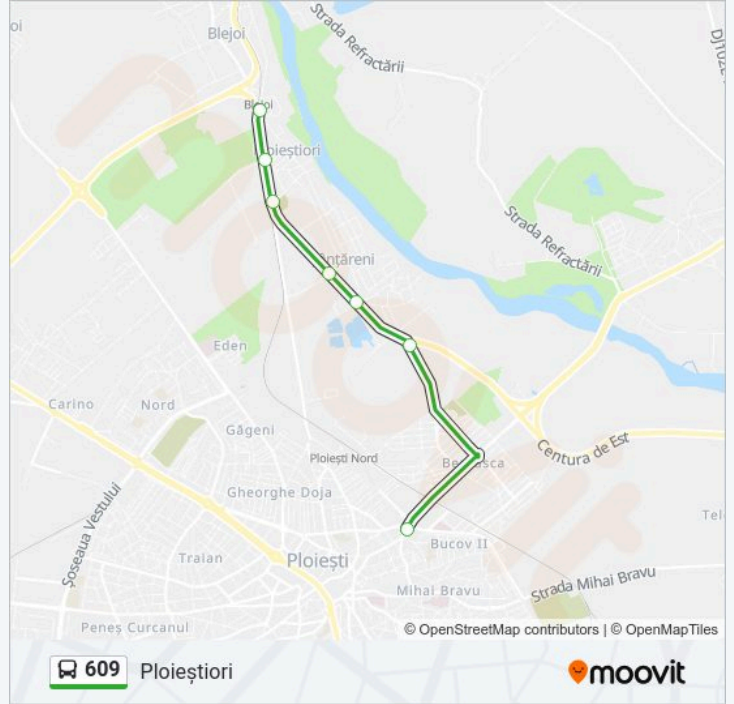

Orare și hărți cu rutele într-un PDF offline pe moovitapp.com pentru 609 autobuz. Folosește Moovit App pentru a vedea orarul live al autobuzelor, metroului ori tramvaiului și direcții pas cu pas pentru toate mijloacele de transport din Ploiești.

© 2024 Moovit - Toate drepturile rezervate