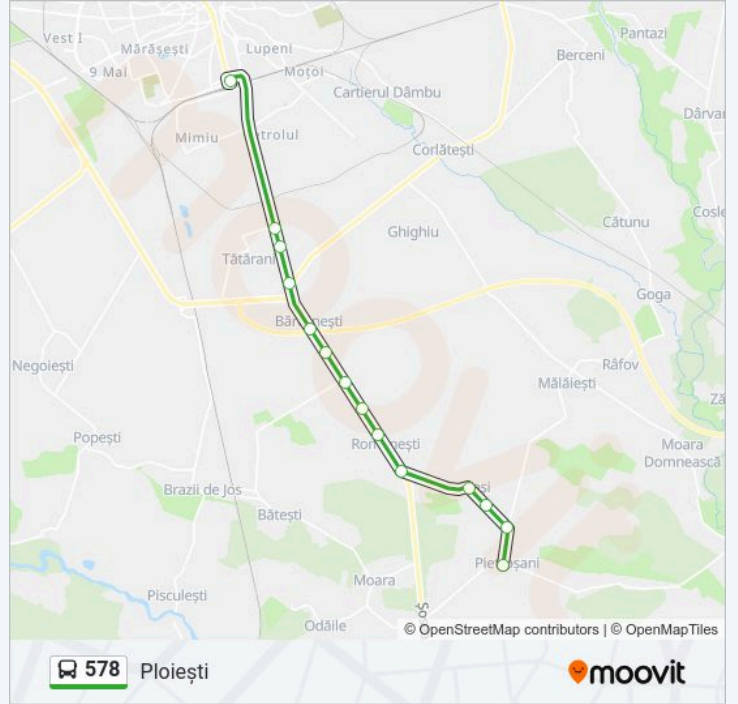

Orare și hărți cu rutele într-un PDF offline pe moovitapp.com pentru 578 autobuz. Folosește Moovit App pentru a vedea orarul live al autobuzelor, metroului ori tramvaiului și direcții pas cu pas pentru toate mijloacele de transport din Ploiești.

© 2024 Moovit - Toate drepturile rezervate