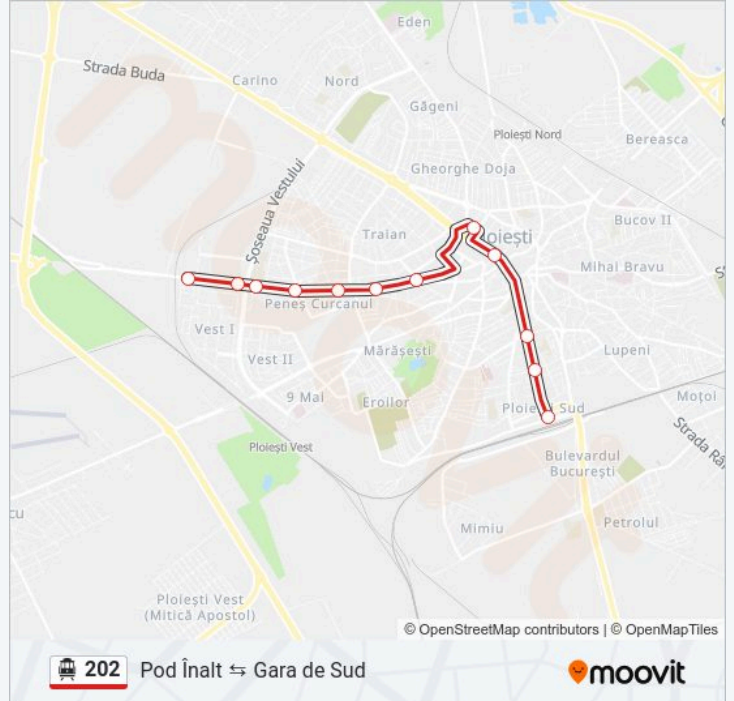

Linia 202 Pod Înalt ↔ Gara de Sud

Descarcă Aplicația

Linia 202 troleibuz (Pod Înalt ↔ Gara de Sud) are 2 rute. Pentru zilele din săptămână, orele de funcționare sunt:

(1) Pod Înalt: 05:45-00:05 (2) Gara De Sud: 05:10-23:40

Folosește Aplicația Moovit pentru a găsi cea mai apropiată 202 troleibuz stație din împrejurimi și a afla când 202 troleibuz sosește.

Direcții: Pod Înalt

12 stații

[VEZI ORAR](#)

Gara De Sud

13 Decembrie

Ana Ipătescu

POD Înalt

Orar 202 troleibuz

Pod Înalt Orar rută:

luni	05:45-00:05
marți	05:45-00:05
miercuri	05:45-00:05
joi	05:45-00:05
vineri	05:45-00:05
sâmbătă	06:30-00:05
duminică	06:30-00:05

Info 202 troleibuz**Direcții:** Pod Înalt**Opriri:** 12**Durata călătoriei:** 22 min**Sumar linie:**

Direcții: Gara De Sud

12 stații

[VEZI ORAR](#)

POD Înalt

Eremia Grigorescu

Biserica Înălțarea Domnului

Ienăchiță Văcărescu

Zimbrului