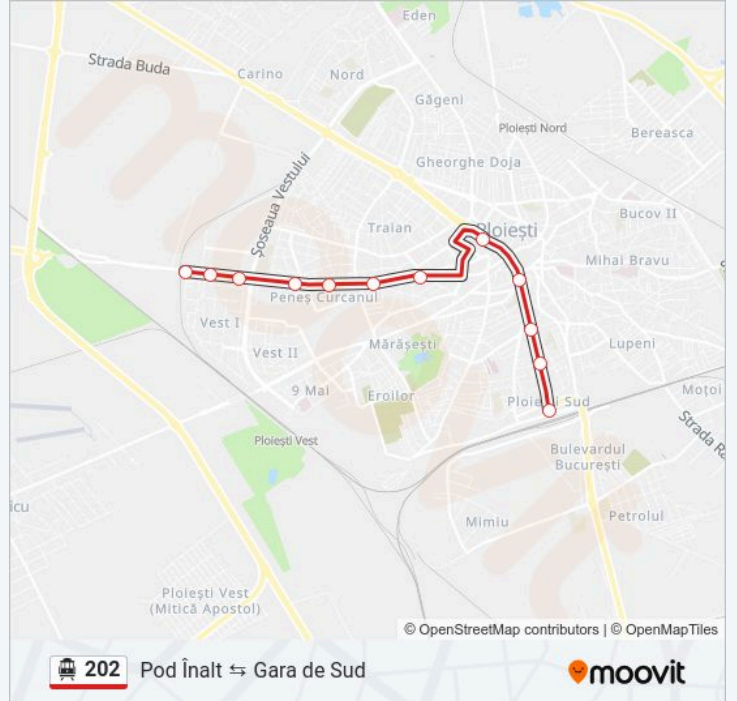

Orare și hărți cu rutele într-un PDF offline pe moovitapp.com pentru 202 troleibuz. Folosește Moovit App pentru a vedea orarul live al autobuzelor, metroului ori tramvaiului și direcții pas cu pas pentru toate mijloacele de transport din Ploiești.

© 2025 Moovit - Toate drepturile rezervate