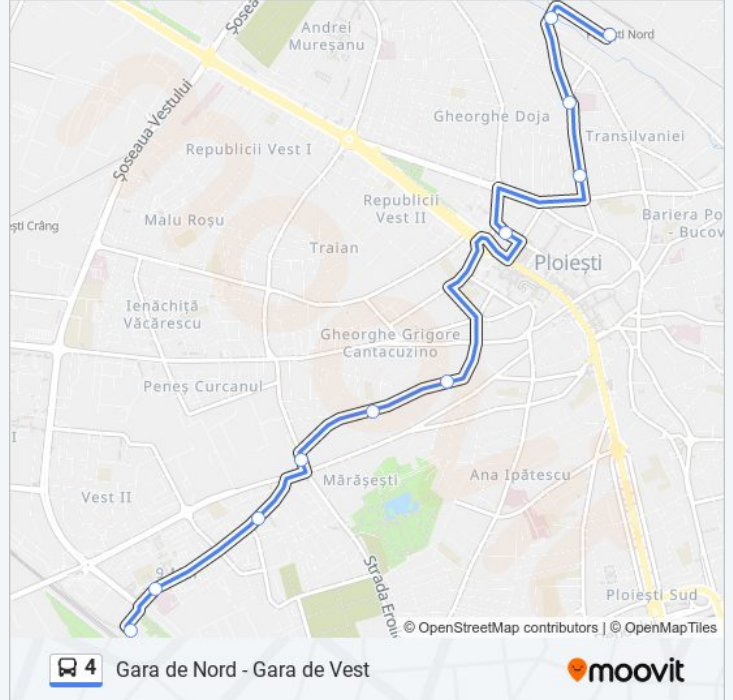

### Direcții: Gara De Nord

9 stații

[VEZI ORAR](#)

Gara De Vest

Aleea Vitioarei

Torcători

Popa Farcaș

Tudor Vladimirescu

## Direcții: Gara De Vest

11 stații  
[VEZI ORAR](#)

Gara De Nord  
Panificație  
Spitalul Boldescu  
Romană  
Hale Catedrală  
Tudor Vladimirescu  
Popa Farcaș  
Torcători  
Domnișori  
Spitalul C.F.R.  
Gara De Vest

## Orar 4 autobuz

Gara De Vest Orar rută:

luni	05:50 - 15:40
marți	05:50 - 15:40
miercuri	05:50 - 15:40
joi	05:50 - 15:40
vineri	05:50 - 15:40
sâmbătă	Neoperațional
duminică	Neoperațional

## Info 4 autobuz

**Direcții:** Gara De Vest

**Opriri:** 11

**Durata călătoriei:** 22 min

**Sumar linie:**

Orare și hărți cu rutele într-un PDF offline pe [moovitapp.com](https://moovitapp.com) pentru 4 autobuz. Folosește [Moovit App](#) pentru a vedea orarul live al autobuzelor, metroului ori tramvaiului și direcții pas cu pas pentru toate mijloacele de transport din Ploiești.