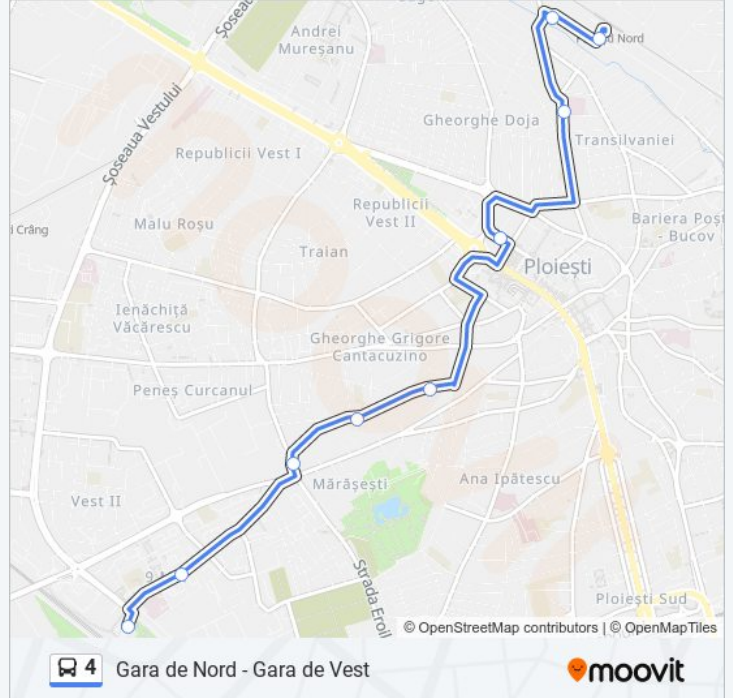

### Direcții: Gara De Nord

9 stații

[VEZI ORAR](#)

Gara De Vest

Aleea Vitioarei

Torcători

Popa Farcaș

Tudor Vladimirescu

### Orar 4 autobuz

Gara De Nord Orar rută:

luni	06:10 - 15:05
marți	06:10 - 15:05
miercuri	06:10 - 15:05
joi	06:10 - 15:05
vineri	06:10 - 15:05
sâmbătă	Neoperațional
duminică	Neoperațional

### Info 4 autobuz

**Direcții:** Gara De Nord

**Opriri:** 9

**Durata călătoriei:** 19 min

**Sumar linie:**

## Direcții: Gara De Vest

11 stații  
[VEZI ORAR](#)

Gara De Nord  
Panificație  
Spitalul Boldescu  
Romană  
Hale Catedrală  
Tudor Vladimirescu  
Popa Farcaș  
Torcători  
Domnișori  
Spitalul C.F.R.  
Gara De Vest