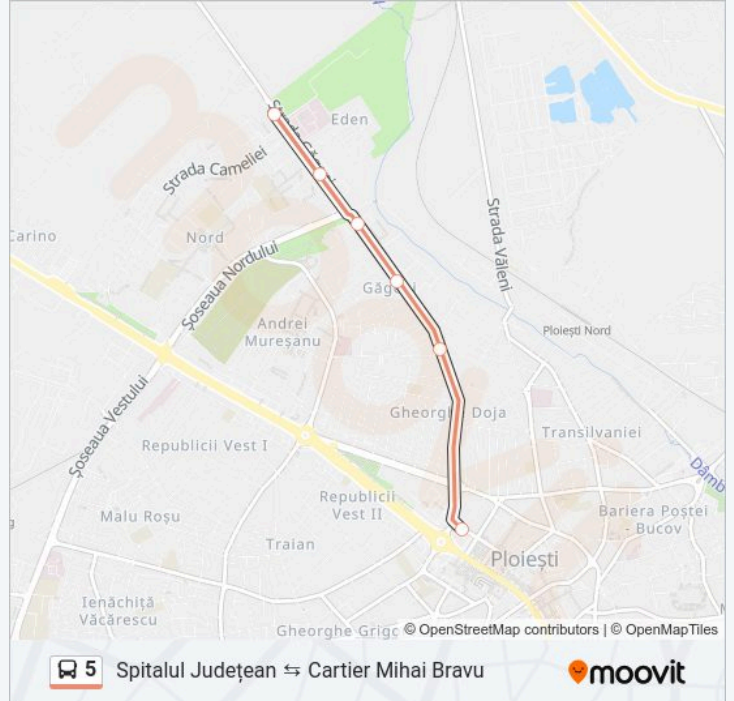

Linia 5

Spitalul Județean ⇌ Cartier Mihai Bravu

Descarcă Aplicația

Linia 5 autobuz (Spitalul Județean ⇌ Cartier Mihai Bravu) are 3 rute. Pentru zilele din săptămână, orele de funcționare sunt:

(1) Spitalul Județean: 05:40-23:20 (2) Retrageră: Hale Catedrală: 21:58 (3) Cartier Mihai Bravu: 05:20-23:40

Folosește Aplicația Moovit pentru a găsi cea mai apropiată 5 autobuz stație din împrejurimi și a afla când 5 autobuz sosește.

Direcții: Spitalul Județean

12 stații

[VEZI ORAR](#)

Cartier Mihai Bravu
Neajlov
Tanin
Stadionul Ilie Oană
Poștei
Hale Coreco
Radu De La Afumați
Autobaza Tce
Castor
Cramele Halewood
Cramele Halewood
Spitalul Județean

Opriri: 12

Durata călătoriei: 19 min

Sumar linie:

Direcții: Retrageri: Hale Catedrală

6 stații

[VEZI ORAR](#)

Spitalul Județean
Cramele Halewood
Castor
Autobaza Tce
Radu De La Afumați
Hale Catedrală

Orar 5 autobuz

Sumar linie:

Direcții: Cartier Mihai Bravu

11 stații
[VEZI ORAR](#)

Spitalul Județean
Cramele Halewood
Castor
Autobaza Tce
Radu De La Afumați
Hale Catedrală
Poștei
Stadionul Ilie Oană
Războieni
Neajlov
Cartier Mihai Bravu