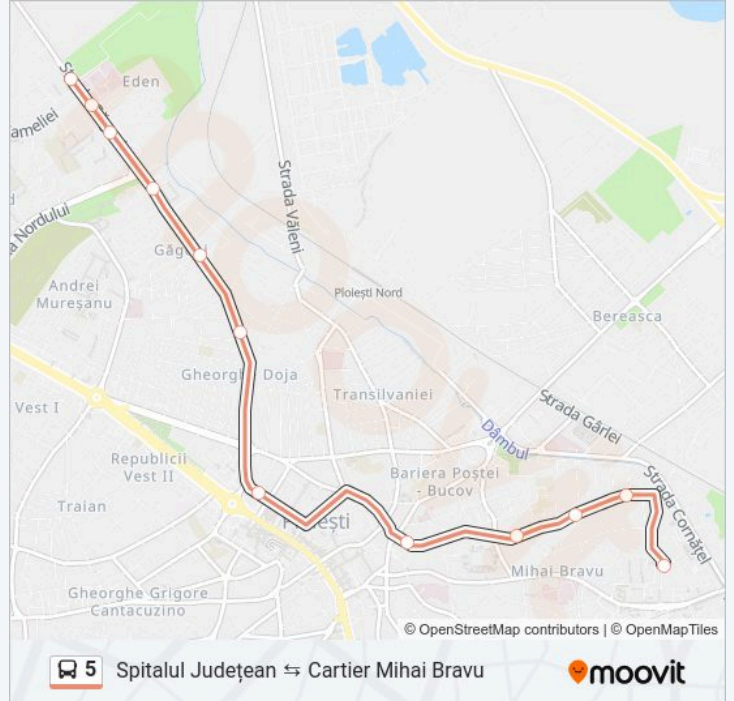

Folosește Aplicația Moovit pentru a găsi cea mai apropiată 5 autobuz stație din împrejurimi și a afla când 5 autobuz sosește.

Direcții: Spitalul Județean

12 stații

[VEZI ORAR](#)

Cartier Mihai Bravu
Neajlov
Tanin
Stadionul Ilie Oană
Poștei
Hale Coreco
Radu De La Afumați
Autobaza Tce
Castor
Cramele Halewood
Cramele Halewood
Spitalul Județean

Orar 5 autobuz

Spitalul Județean Orar rută:

luni	05:40-23:20
marți	05:40-23:20
miercuri	05:40-23:20
joi	05:40-23:20
vineri	05:40-23:20
sâmbătă	05:55-22:55
duminică	05:55-22:55

Info 5 autobuz

Direcții: Spitalul Județean

Opriri: 12

Durata călătoriei: 19 min

Sumar linie:

Direcții: Retrageri: Hale Catedrală

6 stații

[VEZI ORAR](#)

Spitalul Județean
Cramele Halewood
Castor
Autobaza Tce
Radu De La Afumați
Hale Catedrală

Orar 5 autobuz

Sumar linie:

Direcții: Cartier Mihai Bravu

11 stații
[VEZI ORAR](#)

Spitalul Județean
Cramele Halewood
Castor
Autobaza Tce
Radu De La Afumați
Hale Catedrală
Poștei
Stadionul Ilie Oană
Războieni
Neajlov
Cartier Mihai Bravu