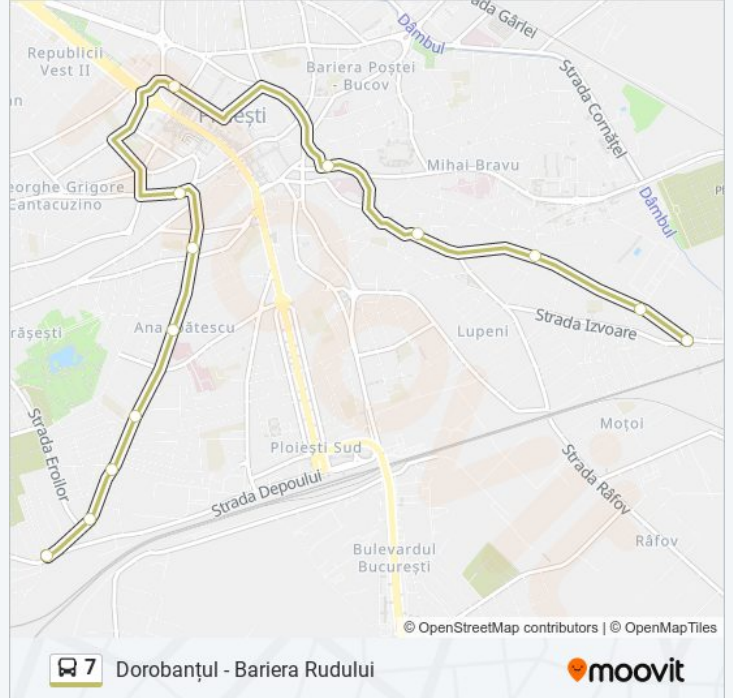

## Dorobanțul - Bariera Rudului

Descarcă Aplicația

Linia 7 autobuz (Dorobanțul - Bariera Rudului) are 3 rute. Pentru zilele din săptămână. orele de funcționare sunt:  
(1) Bariera Rudului: 05:20 - 22:56(2) Dorobanțul: 05:46 - 22:26(3) Retragere: Take Ionescu: 23:15  
Folosește Aplicația Moovit pentru a găsi cea mai apropiată 7 autobuz stație din împrejurimi și a afla când 7 autobuz sosește.

### Direcții: Bariera Rudului

13 stații

[VEZI ORAR](#)

Dorobanțul  
Fabrica Dorobanțul  
Biserica Sfântul Dumitru  
Școala 9  
Armoniei  
Hale Coreco  
Faredo  
Liceul Economic  
Spitalul Schuller  
Jupiter  
Facultativă  
Eroilor  
Bariera Rudului

### Orar 7 autobuz

Bariera Rudului Orar rută:

luni	05:20 - 22:56
marți	05:20 - 22:56
miercuri	05:20 - 22:56
joi	05:20 - 22:56
vineri	05:20 - 22:56
sâmbătă	05:40 - 22:56
duminică	06:00 - 22:56

### Info 7 autobuz

**Direcții:** Bariera Rudului

**Opriri:** 13

**Durata călătoriei:** 19 min

**Sumar linie:**