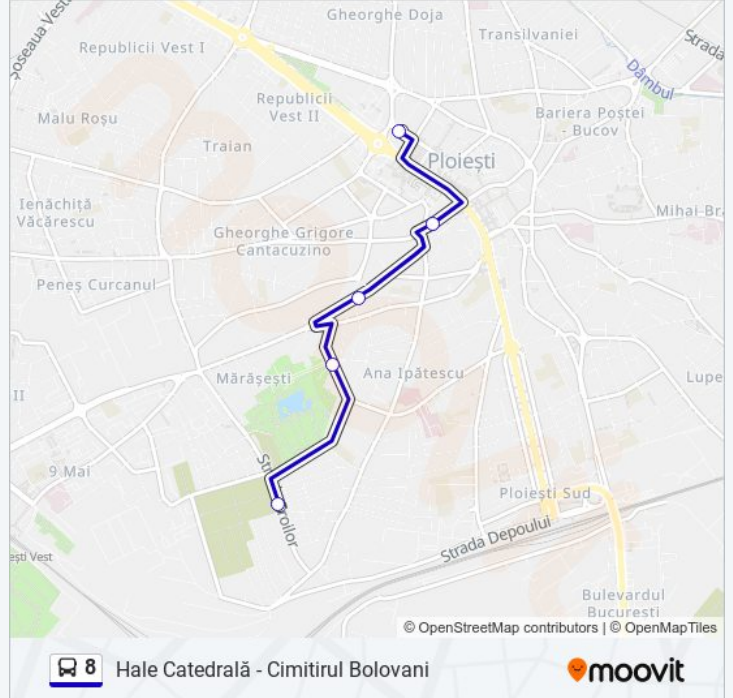

Hale Catedrală - Cimitirul Bolovani

Descarcă Aplicația

Linia 8 autobuz (Hale Catedrală - Cimitirul Bolovani) are 2 rute. Pentru zilele din săptămână, orele de funcționare sunt:
(1) Cimitirul Bolovani: 08:50 - 12:50 (2) Hale Catedrală: 09:12 - 13:12

Folosește Aplicația Moovit pentru a găsi cea mai apropiată 8 autobuz stație din împrejurimi și a afla când 8 autobuz sosește.

Direcții: Cimitirul Bolovani

5 stații

[VEZI ORAR](#)

Hale Catedrală

Take Ionescu

Panificație

Sala Sporturilor

Cimitirul Bolovani

Orar 8 autobuz

Cimitirul Bolovani Orar rută:

luni	Neoperațional
marți	Neoperațional
miercuri	Neoperațional
joi	Neoperațional
vineri	Neoperațional
sâmbătă	08:50 - 12:50
duminică	08:50 - 12:50

Info 8 autobuz

Direcții: Cimitirul Bolovani

Opriri: 5

Durata călătoriei: 9 min

Sumar linie:

Direcții: Hale Catedrală

5 stații

[VEZI ORAR](#)