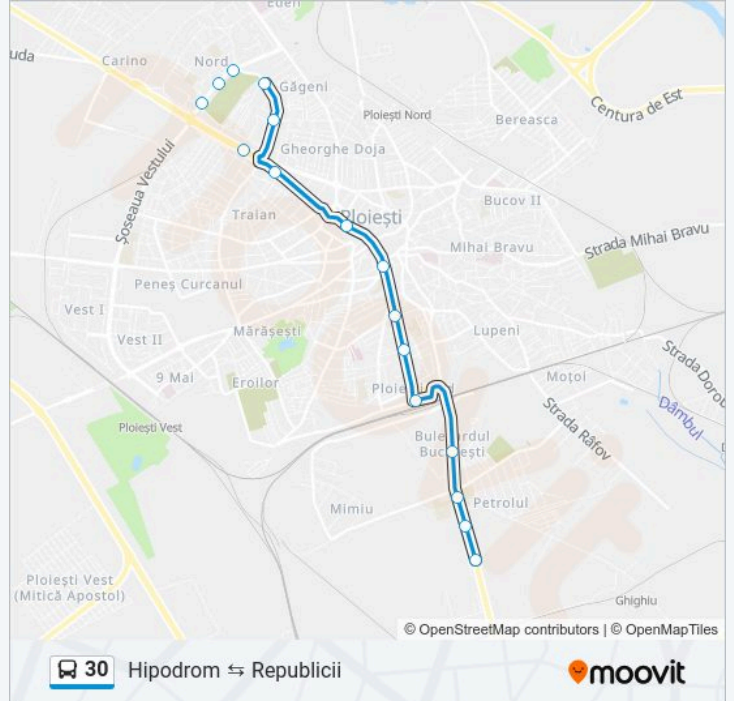

Folosește Aplicația Moovit pentru a găsi cea mai apropiată 30 autobuz stație din împrejurimi și a afla când 30 autobuz sosește.

**Direcții: Retragere: Hale Coreco**

9 stații

[VEZI ORAR](#)

Hipodrom

Universitatea De Petrol Și Gaze

## Info 30 autobuz

**Direcții:** Hipodrom

**Opriri:** 16

**Durata călătoriei:** 21 min

**Sumar linie:**

## Direcții: Republicii

15 stații

[VEZI ORAR](#)

Hipodrom

Universitatea De Petrol Și Gaze

Bariera București

Rulmenți Grei

Gara De Sud

## Orar 30 autobuz

Republicii Orar rută:

luni	05:40-23:30
marți	05:40-23:30
miercuri	05:40-23:30
joi	05:40-23:30
vineri	05:40-23:30
sâmbătă	05:40-23:30
duminică	05:40-23:30