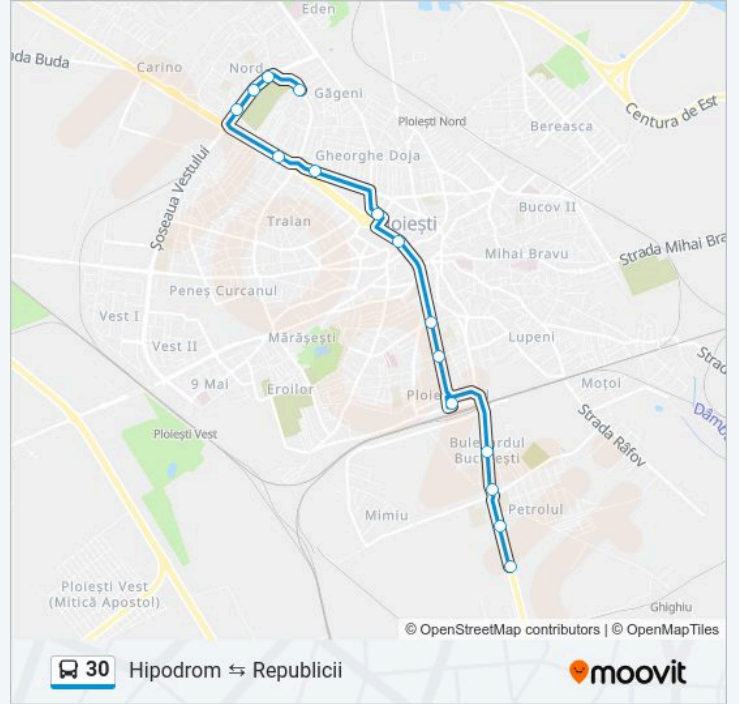

Folosește Aplicația Moovit pentru a găsi cea mai apropiată 30 autobuz stație din împrejurimi și a afla când 30 autobuz sosește.

**Direcții: Retragere: Hale Coreco**

9 stații

[VEZI ORAR](#)

Hipodrom

Universitatea De Petrol Și Gaze

## Direcții: Republicii

15 stații

[VEZI ORAR](#)

Hipodrom

Universitatea De Petrol Și Gaze

Bariera București

Rulmenți Grei

Gara De Sud

## Orar 30 autobuz

Republicii Orar rută:

luni	05:40-23:30
marți	05:40-23:30
miercuri	05:40-23:30
joi	05:40-23:30
vineri	05:40-23:30
sâmbătă	05:40-23:30
duminică	05:40-23:30

## Info 30 autobuz

**Direcții:** Republicii

**Opriri:** 15

**Durata călătoriei:** 27 min

**Sumar linie:**

Orare și hărți cu rutele într-un PDF offline pe [moovitapp.com](https://moovitapp.com) pentru 30 autobuz. Folosește Moovit App pentru a vedea orarul live al autobuzelor, metroului ori tramvaiului și direcții pas cu pas pentru toate mijloacele de transport din Ploiești.