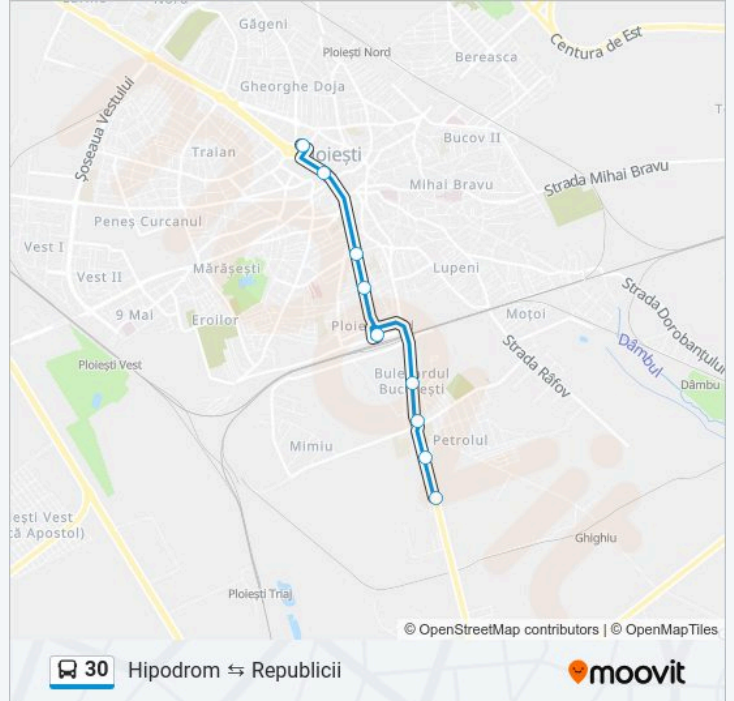

Folosește Aplicația Moovit pentru a găsi cea mai apropiată 30 autobuz stație din împrejurimi și a afla când 30 autobuz sosește.

**Direcții: Retragere: Hale Coreco**

9 stații

[VEZI ORAR](#)

Hipodrom

Universitatea De Petrol Și Gaze

Bariera București

Rulmenți Grei

Gara De Sud

13 Decembrie

Ana Ipătescu

Palatul Culturii

Hale Coreco

**Orar 30 autobuz**

Retragere: Hale Coreco Orar rută:

luni	07:27-21:20
marți	07:27-21:20
miercuri	07:27-21:20
joi	07:27-21:20
vineri	07:27-21:20
sâmbătă	09:14-22:17
duminică	09:14-22:17

**Info 30 autobuz****Direcții:** Retragere: Hale Coreco**Opriri:** 9**Durata călătoriei:** 14 min**Sumar linie:**

## Direcții: Republicii

15 stații

[VEZI ORAR](#)

Hipodrom

Universitatea De Petrol Și Gaze

Bariera București

Rulmenți Grei

Gara De Sud