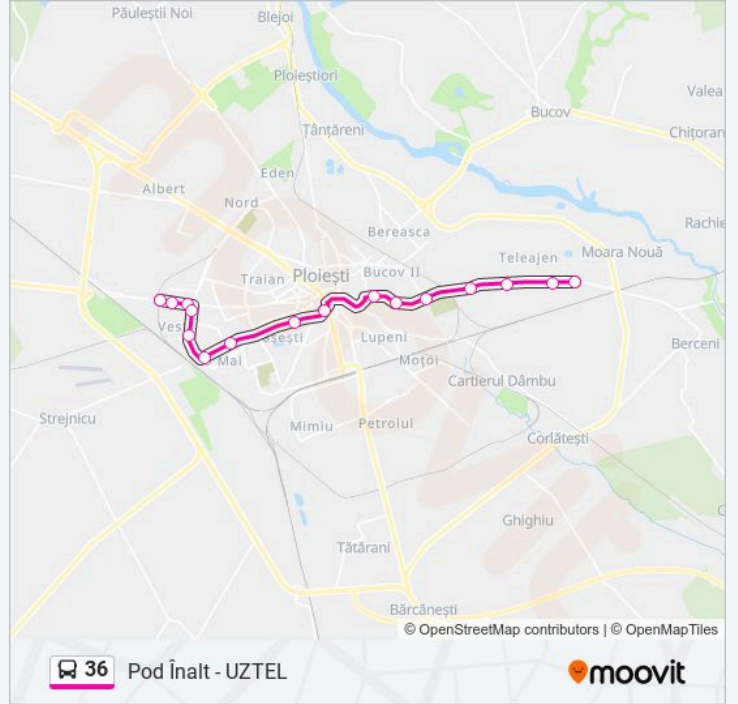

Orare și hărți cu rutele într-un PDF offline pe moovitapp.com pentru 36 autobuz. Folosește Moovit App pentru a vedea orarul live al autobuzelor, metroului ori tramvaiului și direcții pas cu pas pentru toate mijloacele de transport din Ploiești.

© 2024 Moovit - Toate drepturile rezervate