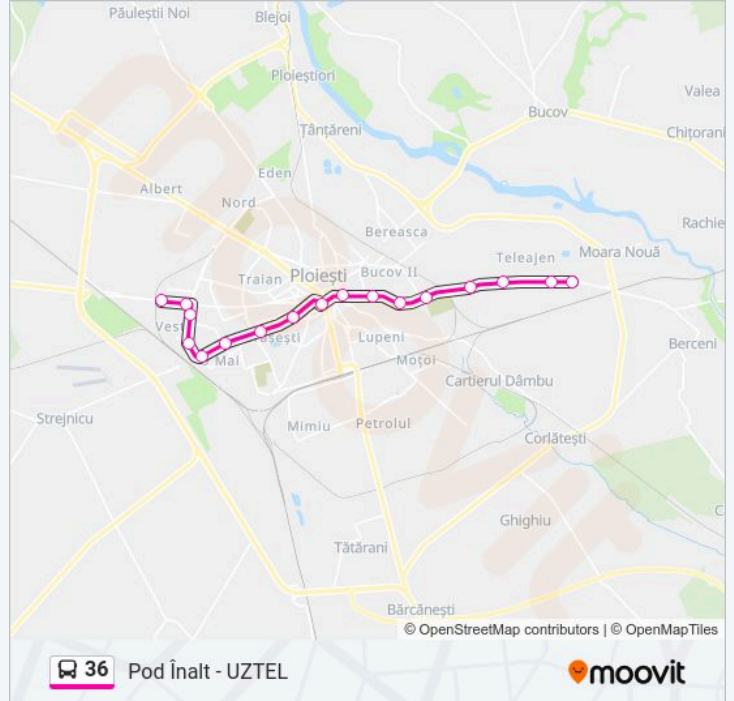

Lămâița

Biserica Înălțarea Domnului

Biserica Înălțarea Domnului

POD Înalt

Orar 36 autobuz

POD Înalt Orar rută:

luni	07:20 - 23:20
marți	07:20 - 23:20
miercuri	07:20 - 23:20
joi	07:20 - 23:20
vineri	07:20 - 23:20
sâmbătă	07:20 - 23:20
duminică	07:20 - 23:20

Info 36 autobuz

Direcții: POD Înalt

Opriri: 17

Durata călătoriei: 30 min

Sumar linie:

Direcții: Uztel

16 stații

[VEZI ORAR](#)