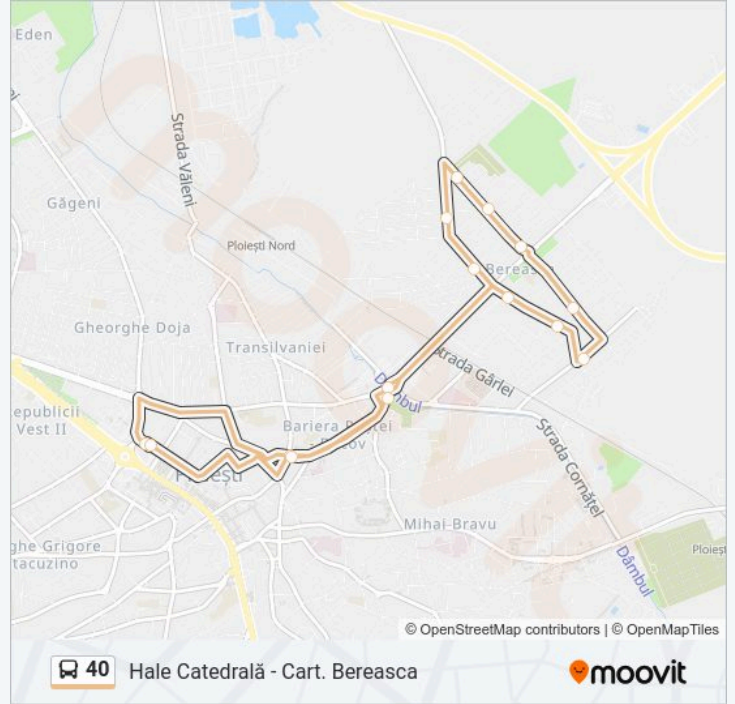

**40****Hale Catedrală - Cart. Bereasca**

Descarcă Aplicația

Linia 40 autobuz (Hale Catedrală - Cart. Bereasca) are o rută. Pentru zilele din săptămână, orele de funcționare sunt:

(1) Hale Catedrală → Cart. Bereasca → Hale Catedrală: 05:10 - 23:35

Folosește Aplicația Moovit pentru a găsi cea mai apropiată 40 autobuz stație din împrejurimi și a afla când 40 autobuz sosește.

**Dirrecții: Hale Catedrală → Cart. Bereasca → Hale Catedrală**

15 stații

[VEZI ORAR](#)

Hale Catedrală  
Biserica Sfânta Vineri  
Parc Obor  
Atlas  
Petros  
Pelinului  
Luminișului  
Stânjeneilor  
Piersicului  
Cimitir  
Arborilor  
Leandrului  
Hotel Forum  
Biserica Sfânta Vineri  
Hale Coreco

**Info 40 autobuz****Dirrecții:** Hale Catedrală → Cart. Bereasca → Hale Catedrală**Opriri:** 15**Durata călătoriei:** 25 min**Sumar linie:**

Orare și hărți cu rutele într-un PDF offline pe moovitapp.com pentru 40 autobuz. Folosește Moovit App pentru a vedea orarul live al autobuzelor, metroului ori tramvaiului și direcții pas cu pas pentru toate mijloacele de transport din Ploiești.