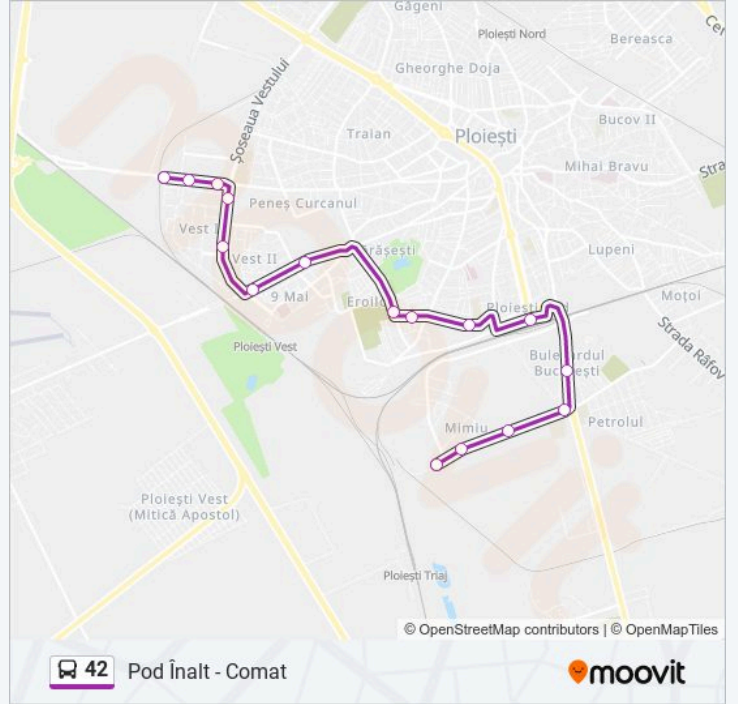

42

Pod Înalt - Comat

Descarcă Aplicația

Linia 42 autobuz (Pod Înalt - Comat) are o rută. Pentru zilele din săptămână, orele de funcționare sunt:

(1) Comat: 06:15

Folosește Aplicația Moovit pentru a găsi cea mai apropiată 42 autobuz stație din împrejurimi și a afla când 42 autobuz sosește.

Direcții: Comat

16 stații

[VEZI ORAR](#)

POD Înalt

Eremia Grigorescu

Biserica Înălțarea Domnului

Biserica Înălțarea Domnului

Bloc 39

Bariera Mărășești

Palatul Copiilor

Cimitirul Bolovani

Câmpiei

Uzuc

Gara De Sud

Rulmenți Grei

Bariera București

Opriri: 16

Durata călătoriei: 24 min

Sumar linie:

Orare și hărți cu rutele într-un PDF offline pe moovitapp.com pentru 42 autobuz. Folosește Moovit App pentru a vedea orarul live al autobuzelor, metroului ori tramvaiului și direcții pas cu pas pentru toate mijloacele de transport din Ploiești.