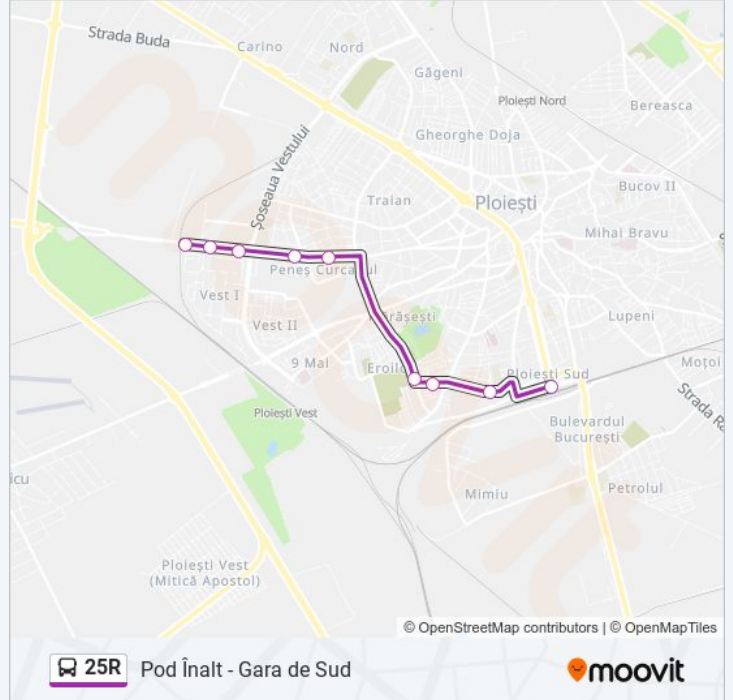

25R

Pod Înalt - Gara de Sud

Descarcă Aplicația

Linia 25R autobuz (Pod Înalt - Gara de Sud) are o rută. Pentru zilele din săptămână, orele de funcționare sunt:

(1) Gara De Sud: 06:10 - 06:50

Folosește Aplicația Moovit pentru a găsi cea mai apropiată 25R autobuz stație din împrejurimi și a afla când 25R autobuz sosește.

Direcții: Gara De Sud

9 stații

[VEZI ORAR](#)

POD Înalt

Eremia Grigorescu

Biserica Înălțarea Domnului

Ienăchiță Văcărescu

Zimbrului

Cimitirul Bolovani

Câmpiei

Uzuc

Gara De Sud

Orar 25R autobuz

Gara De Sud Orar rută:

luni	06:10 - 06:50
marți	06:10 - 06:50
miercuri	06:10 - 06:50
joi	06:10 - 06:50
vineri	06:10 - 06:50
sâmbătă	Neoperațional
duminică	Neoperațional

Info 25R autobuz

Direcții: Gara De Sud

Opriri: 9

Durata călătoriei: 15 min

Sumar linie:

Orare și hărți cu rutele într-un PDF offline pe moovitapp.com pentru 25R autobuz. Folosește [Moovit App](#) pentru a vedea orarul live al autobuzelor, metroului ori tramvaiului și direcții pas cu pas pentru toate mijloacele de transport din Ploiești.