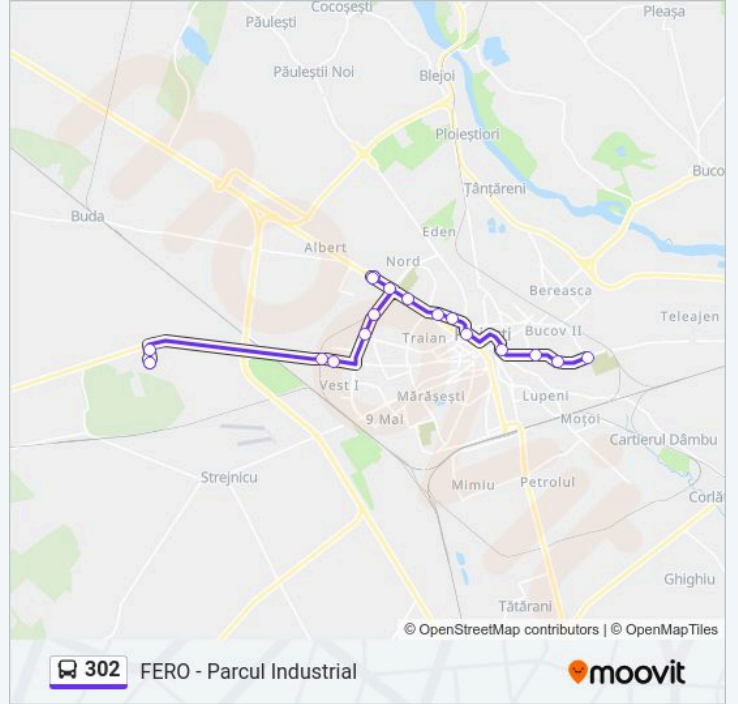

Linia 302

FERO - Parcul Industrial

Descarcă Aplicația

Linia 302 autobuz (FERO - Parcul Industrial) are 2 rute. Pentru zilele din săptămână. orele de funcționare sunt:

(1) Parcul Industrial: 05:35 - 22:35 (2) Fero: 06:45 - 23:45

Folosește Aplicația Moovit pentru a găsi cea mai apropiată 302 autobuz stație din împrejurimi și a afla când 302 autobuz sosește.

**Direcții: Parcul Industrial**

18 stații

[VEZI ORAR](#)

- Fero
- Cornățel
- Grădinari
- Maternitate
- Armoniei
- Hale Coreco
- Colinii
- Piața Mihai Viteazul
- Magazin Dacia
- Restaurant Nord
- Cablul Românesc
- Cablul Românesc
- Malul Roșu
- A.C.R.
- Biserica Înălțarea Domnului
- POD Înalt
- Parcul Industrial
- Yazaki

## Orar 302 autobuz

Fero Orar rută:

luni	06:45 - 23:45
marți	06:45 - 23:45
miercuri	06:45 - 23:45
joi	06:45 - 23:45
vineri	06:45 - 23:45
sâmbătă	06:45
duminică	Neoperațional

## Info 302 autobuz

**Direcții:** Fero

**Opriri:** 17

**Durata călătoriei:** 36 min

**Sumar linie:**

Orare și hărți cu rutele într-un PDF offline pe [moovitapp.com](https://moovitapp.com) pentru 302 autobuz. Folosește Moovit App pentru a vedea orarul live al autobuzelor, metroului ori tramvaiului și direcții pas cu pas pentru toate mijloacele de transport din Ploiești.