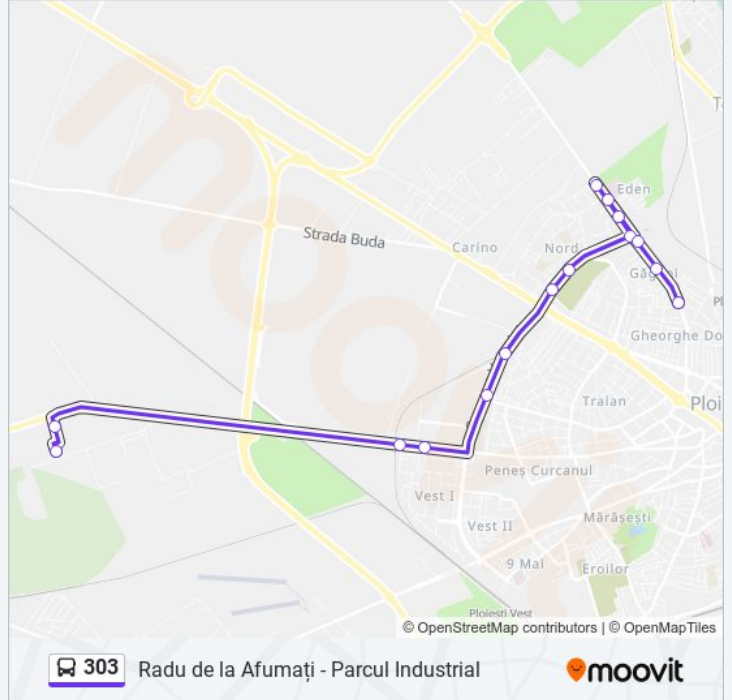

Orare și hărți cu rutele într-un PDF offline pe moovitapp.com pentru 303 autobuz. Folosește [Moovit App](#) pentru a vedea orarul live al autobuzelor, metroului ori tramvaiului și direcții pas cu pas pentru toate mijloacele de transport din Ploiești.

[Despre Moovit](#) • [Soluții MaaS](#) • [Vezi țările suportate](#) • [Comunitatea Moovit](#)

© 2024 Moovit - Toate drepturile rezervate

Verifică orele de sosire live